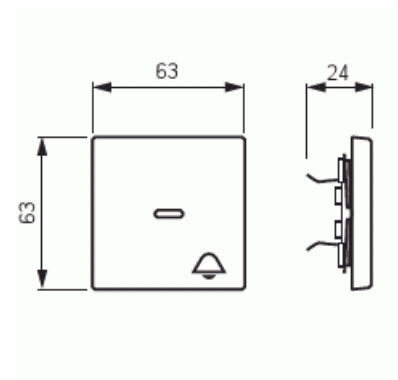

# Vippa

Vippa, 1-pol/trapp/kors, "klocka", lins, svart matt

**Type:** 1789 KI-885

**EI-Number:** 1815329

**Product ID:** 2CKA001751A3044

**GTIN:** 4011395129791

1-vägs vippa för alla strömställarinsatser med 1-vippa. Lämpar sig för öppning planerad för 1-vägs apparat i täckram. Kan installeras inomhus i torra utrymmen. Materialet målad plast. Ytan är blank och lätt att hålla ren. Rengöring med vanliga milda tvättmedel för hushåll. Användning av starka lösningsmedel bör undvikas.