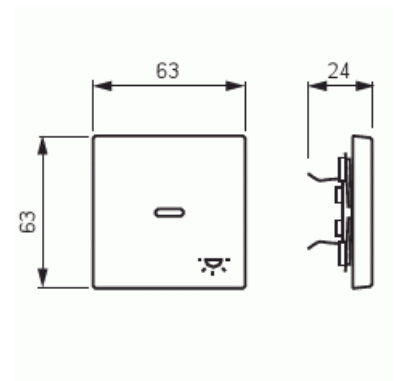

Product Card

Vippa, 1-pol/trapp/kors, "lampa", lins, svart matt

Vippa

Vippa, 1-pol/trapp/kors, "lampa", lins, svart matt

Type: 1789 LI-885

EI-Number: 1815330

Product ID: 2CKA001751A3045

GTIN: 4011395129821

1-vägs vippa för alla strömställarinsatser med 1-vippa. Lämpar sig för öppning planerad för 1-vägs apparat i täckram. Kan installeras inomhus i torra utrymmen. Materialet målad plast. Ytan är blank och lätt att hålla ren. Rengöring med vanliga milda tvättmedel för hushåll. Användning av starka lösningsmedel bör undvikas.

Technical specification

Classification

Lämplig för skyddsklass (IP): IP20

Packing

Package: 1
Unit: PCS

ETIM Data

Modell/Utförande: Enkel vippa
Prägling/Indikering: Symbol "Ljus"
Scanable symbol / barrier free: No
Användning: Omkopplare/tryckknapp

Product Card

Vippa, 1-pol/trapp/kors, "lampa", lins, svart matt

Lämplig för beröringssensor för bussystem:	No
Typ av fastsättning:	Klämmontering
Övervakningsfönster/ljusuttag:	No
Material:	Plast
Materialkvalitet:	Termoplast
Halogenfri:	No
Ytskydd:	Lackerad
Typ av yta:	Matt
Anti-bakteriell:	No
Färg:	Svart
RAL-nummer (liknande):	9005
Med tryckbar etikett:	No
Med utbytbar lins/symbol:	No
Slagtålighet (IK):	IK03
Bredd:	63 mm
Höjd:	63 mm
Djup:	20 mm