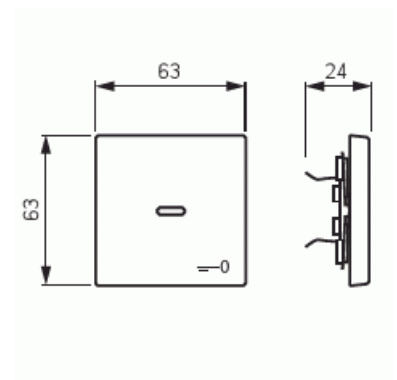

Product Card

Vippa, 1-pol/trapp/kors, "nyckel", lins, svart matt

Vippa

Vippa, 1-pol/trapp/kors, "nyckel", lins, svart matt

Type: 1789 TR-885

EI-Number: 1815333

Product ID: 2CKA001751A3046

GTIN: 4011395129838

1-vägs vippa för alla strömställarinsatser med 1-vippa. Lämpar sig för öppning planerad för 1-vägs apparat i täckram. Kan installeras inomhus i torra utrymmen. Materialet målad plast. Ytan är blank och lätt att hålla ren. Rengöring med vanliga milda tvättmedel för hushåll. Användning av starka lösningsmedel bör undvikas.

Technical specification

Classification

Lämplig för skyddsklass (IP): IP20

Packing

Package: 1
Unit: PCS

ETIM Data

Modell/Utförande: Enkel vippa
Prägling/Indikering: Symbol "Nyckel/Dörr"
Scanable symbol / barrier free: No
Användning: Omkopplare/tryckknapp

Product Card

Vippa, 1-pol/trapp/kors, "nyckel", lins, svart matt

Lämplig för beröringssensor för bussystem:	No
Typ av fastsättning:	Klämmontering
Övervakningsfönster/ljusuttag:	No
Material:	Plast
Materialkvalitet:	Termoplast
Halogenfri:	No
Ytskydd:	Lackerad
Typ av yta:	Matt
Anti-bakteriell:	No
Färg:	Svart
RAL-nummer (liknande):	9005
Med tryckbar etikett:	No
Med utbytbar lins/symbol:	No
Slagtålighet (IK):	IK03
Bredd:	63 mm
Höjd:	63 mm
Djup:	20 mm