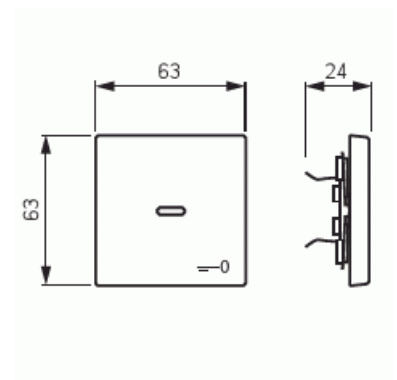

# Vippa

Vippa, 1-pol/trapp/kors, "nyckel", lins, svart matt

**Type:** 1789 TR-885

**EI-Number:** 1815333

**Product ID:** 2CKA001751A3046

**GTIN:** 4011395129838

1-vägs vippa för alla strömställarinsatser med 1-vippa. Lämpar sig för öppning planerad för 1-vägs apparat i täckram. Kan installeras inomhus i torra utrymmen. Materialet målad plast. Ytan är blank och lätt att hålla ren. Rengöring med vanliga milda tvättmedel för hushåll. Användning av starka lösningsmedel bör undvikas.