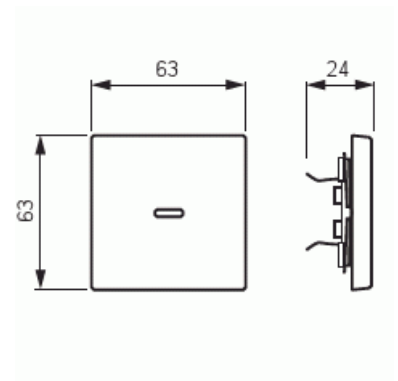

Product Card

Vippa, tryckknapp, med rött lins, svart matt

Vippa

Vippa, tryckknapp, med rött lins, svart matt

Type: 1789-885

EI-Number: 1815328

Product ID: 2CKA001751A3047

GTIN: 4011395129852

1-vägs vippa för alla strömställarinsatser med 1-vippa. Lämpar sig för öppning planerad för 1-vägs apparat i täckram. Kan installeras inomhus i torra utrymmen. Materialet målad plast. Ytan är blank och lätt att hålla ren. Rengöring med vanliga milda tvättmedel för hushåll. Användning av starka lösningsmedel bör undvikas.

Technical specification

Classification

Lämplig för skyddsklass (IP): IP20

Packing

Package: 1
Unit: PCS

ETIM Data

Modell/Utförande: Enkel vippa
Scanable symbol / barrier free: No
Användning: Omkopplare/tryckknapp