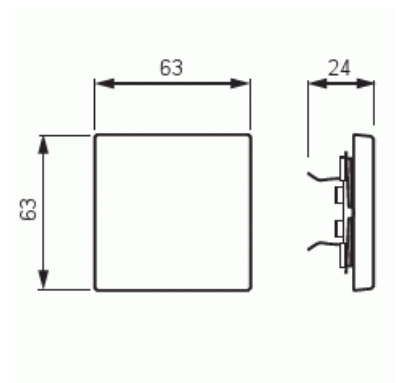

## Vippa

Vippa, 1-pol/trapp/kors, vit matt

**Type:** 1786-884-500

**EI-Number:** 1815059

**Product ID:** 2CKA001751A3089

**GTIN:** 4011395174364

1-vägs vippa för alla strömställarinsatser med 1-vippa. Kan installeras inomhus i torra utrymmen. Materialet målad plast. Ytan är blank och lätt att hålla ren. Rengöring med vanliga milda tvättmedel för hushåll. Användning av starka lösningsmedel bör undvikas.