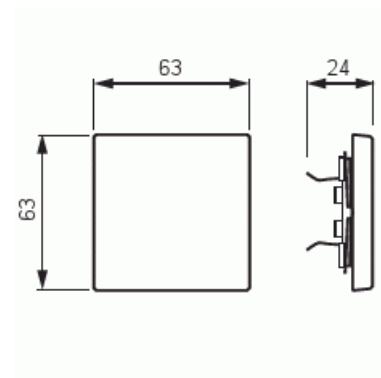

Product Card

Vippa, Impressivo, 1-pol/trapp/kors, svart matt

Vippa

Vippa, Impressivo, 1-pol/trapp/kors, svart matt

Type: 1786-885-500

EI-Number: 1815060

Product ID: 2CKA001751A3094

GTIN: 4011395174425

1-vägs vippa för alla strömställarinsatser med 1-vippa. Kan installeras inomhus i torra utrymmen. Materialet målad plast. Ytan är blank och lätt att hålla ren. Rengöring med vanliga milda tvättmedel för hushåll. Användning av starka lösningsmedel bör undvikas.

Technical specification

Classification

Lämplig för skyddsklass (IP):	IP20
-------------------------------	------

Packing

Package:	1/10/100/1000
Unit:	PCS

ETIM Data

Modell/Utförande:	Enkel vippa
Scanable symbol / barrier free:	No
Användning:	Omkopplare/tryckknapp
Lämplig för beröringssensor för bussystem:	No

Product Card

Vippa, Impressivo, 1-pol/trapp/kors, svart matt

Typ av fastsättning:	Klämmontering
Övervakningsfönster/ljusuttag:	No
Material:	Plast
Materialkvalitet:	Termoplast
Halogenfri:	No
Ytskydd:	Lackerad
Typ av yta:	Matt
Anti-bakteriell:	No
Färg:	Svart
RAL-nummer (liknande):	9005
Med tryckbar etikett:	No
Med utbytbar lins/symbol:	No
Slagtålighet (IK):	IK03
Bredd:	63 mm
Höjd:	63 mm
Djup:	20 mm