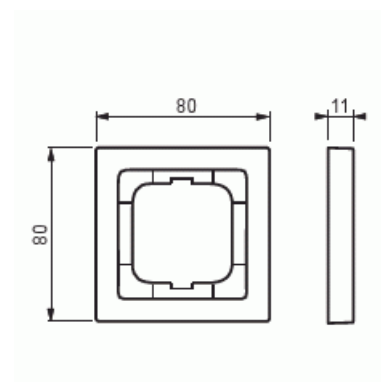

Product Card

Täckram, 80mm, 1-fack, vit matt

Täckram

Täckram, 80mm, 1-fack, vit matt

Type: 1721-884K-500

EI-Number: 1815039

Product ID: 2CKA001754A4531

GTIN: 4011395128244

Täckram för infällt montage av 1-vägs armaturer med centrumplatta som exempelvis strömställare. Kan installeras både lodrätt och vågrätt. Materialet målad plast. Rengöring med vanliga milda tvättmedel för hushåll. Användning av starka lösningsmedel bör undvikas.

Technical specification

Packing

Package:	1
Unit:	PCS

ETIM Data

Antal enheter:	1
Monteringsriktning:	Horisontell och vertikal
Antal horisontella fack:	1
Antal vertikala fack:	1
Med monteringsram:	No
Infälld montering:	Yes
Lämplig för golvbox:	No

Product Card

Täckram, 80mm, 1-fack, vit matt

Lämplig för väggkanal:	Yes
Lämplig för inbyggnadsmontage:	No
Textfält/Plats för märkning:	No
Material:	Plast
Materialkvalitet:	Termoplast
Halogenfri:	Yes
Anti-bakteriell:	No
Ytskydd:	Lackerad
Typ av yta:	Matt
Färg:	Vit
RAL-nummer (liknande):	9016
Transparent:	No
Med gångjärnslock:	No
Kapslingsklass (IP):	IP20
Slagtålighet (IK):	IK03
Typ av fastsättning:	Klämmontering
Bredd:	80 mm
Höjd:	80 mm
Djup:	11 mm
Inbyggnadsbredd:	63 mm
Inbyggnadshöjd:	63 mm
Diameter borrhål (öppning):	71 mm