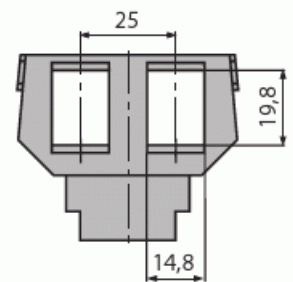

Product Card

Monteringsbricka för DKS-system, 2xRJ45, Keystone

Monteringsbricka

Monteringsbricka för DKS-system,
2xRJ45, Keystone

Type: 1867 EB

EI-Number: 5100852

Product ID: 2CKA001764A0182

GTIN: 4011395182802

Monteringsbrickorna 18xxEB och centrumdelarna 1758-xx utgör DKS-systemet. Du kan använda DKS-systemet till många typer av olika data- / tele-kontakter till Impressivo- eller Jussi-serien

Technical specification

Classification

Lämplig för skyddsklass (IP):	IP20

Packing

Package:	10/100

Unit:	PCS

ETIM Data

Sammansättning:	Styrelement

Användning:	Modularjack

Stödring:	No

Med dammskydd:	No