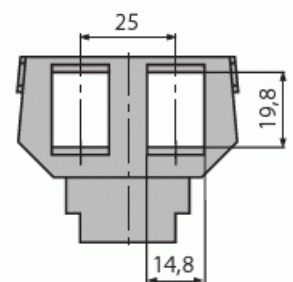

# Monteringsbricka

Monteringsbricka för DKS-system,  
2xRJ45, Keystone

**Type:** 1867 EB

**EI-Number:** 5100852

**Product ID:** 2CKA001764A0182

**GTIN:** 4011395182802

Monteringsbrickorna 18xxEB och centrumdelarna 1758-xx utgör DKS-systemet. Du kan använda DKS-systemet till många typer av olika data- / tele-kontakter till Impressivo- eller Jussi-serien