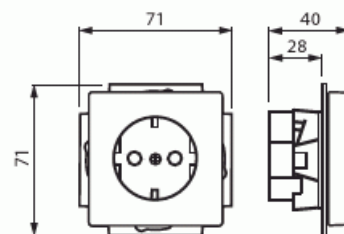

Product ID: 2CKA002013A5293

GTIN: 4011395100752

16A, 250V jordat 1-vägsuttag. Två anslutningspunkter per ledare. Använd ledare EK eller FK. Det finns inga X-plitar. En vit LED-lampa (230V / 2,5mA / 0,6VA) är integrerad i vägguttagets underkant och fungerar som nattbelysning. LED-lampan kan styras separat eller kan anslutas till uttagsterminalerna L och N som då lyser kontinuerligt.