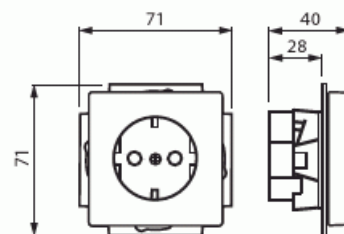

Product ID: 2CKA002013A5293

GTIN: 4011395100752

16A, 250V jordat 1-vägsuttag. Två anslutningspunkter per ledare. Använd ledare EK eller FK. Det finns inga X-plitar. En vit LED-lampa (230V / 2,5mA / 0,6VA) är integrerad i vägguttagets underkant och fungerar som nattbelysning. LED-lampan kan styras separat eller kan anslutas till uttagsterminalerna L och N som då lyser kontinuerligt.

Product Card

Vägguttag, Impressivo, 1-vägs, jordat, snabbanslutning Alu

ETIM Data

Antal aktiva stift (runda):	2
Med signallampa:	No
Antal enheter:	1
Antal faser:	1
Prägling/Indikering:	Ingen
Anslutningstyp:	Insticksklämma (snabbklämma)
Med gångjärnslock:	No
Petskyddad:	Yes
Textfält/Plats för märkning:	No
Färg:	Aluminium
RAL-nummer (liknande):	9006
Metallicfärg:	No
Transparent:	No
Låsbar:	No
Utskjutningsmekanism:	No
Isolerad montering:	Yes
Med funktionsbelysning:	No
Med orienteringsbelysning:	Yes
Överspänningsskydd:	No
Felströmsskydd:	No
Med finsäkring:	No
Särskild strömförsörjning:	Kompletterande säkerhetsströmförsörjning (orange)
Monteringsmetod:	Infällt montage
Typ av fastsättning:	Montering med klo och skruv
Material:	Plast
Materialkvalitet:	Termoplast
Halogenfri:	Yes
Ytskydd:	Lackerad
Typ av yta:	Matt
Anti-bakteriell:	No
Med genomgångsfunktion:	Yes
Med brytare:	No

Product Card

Vägguttag, Impressivo, 1-vägs, jordat, snabbanslutning Alu

Roterad centralinsats:	No
Slagtålighet (IK):	IK03
Apparatens bredd:	71 mm
Apparatens höjd:	71 mm
Apparatens djup:	46.5 mm
Minsta djup på infälld installationsdosa:	32 mm
Kompatibel med Apple HomeKit:	No
Kompatibel med Amazon Alexa:	No
Kompatibel med Google Assistant:	No
Med stöd för IFTTT:	No