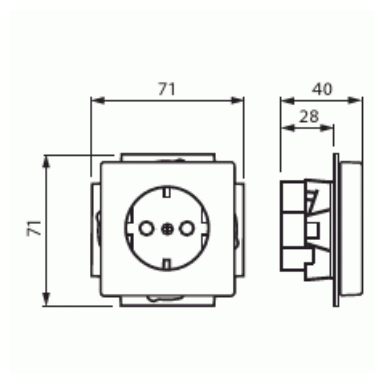

Product ID: 2CKA002013A5294

GTIN: 4011395100769

16A, 250V jordat 1-vägsuttag. Två anlutningspunkter per ledare. Använd ledare EK eller FK. Det finns inga X-plitar. En vit LED-lampa (230V / 2,5mA / 0,6VA) är integrerad i vägguttagets underkant och fungerar som nattbelysning. LED-lampan kan styras separat eller kan anslutas till uttagsterminalerna L och N som då lyser kontinuerligt.