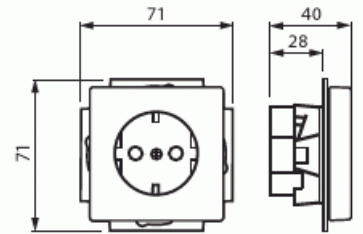

Product Card

Vägguttag, Impressivo, 1-vägs, jordat, snabbanslutning svart matt

Vägguttag med inbyggd vit LED-belysning

Vägguttag, Impressivo, 1-vägs, jordat, snabbanslutning svart matt

Type: 20 EUCBLI-885

EI-Number: 1815334

Product ID: 2CKA002013A5331

GTIN: 4011395130025

16A, 250V jordat 1-vägsuttag. Två anslutningspunkter per ledare. Använd ledare EK eller FK. Det finns inga X-plitar. En vit LED-lampa (230V / 2,5mA / 0,6VA) är integrerad i vägguttagets underkant och fungerar som nattbelysning. LED-lampan kan styras separat eller kan anslutas till uttagsterminalerna L och N som då lyser kontinuerligt.

Vägguttag, Impressivo, 1-vägs, jordat, snabbanslutning svart matt

ETIM Data

Antal aktiva stift (runda):	2
Med signallampa:	No
Antal enheter:	1
Antal faser:	1
Prägling/Indikering:	Ingen
Med gångjärnslock:	No
Petskyddad:	Yes
Textfält/Plats för märkning:	No
Färg:	Svart
RAL-nummer (liknande):	9005
Metallicfärg:	No
Transparent:	No
Låsbar:	No
Utskjutningsmekanism:	No
Isolerad montering:	Yes
Med funktionsbelysning:	No
Med orienteringsbelysning:	Yes
Överspänningsskydd:	No
Felströmsskydd:	No
Med finsäkring:	No
Särskild strömförsörjning:	Ingen särskild strömförsörjning
Monteringsmetod:	Infällt montage
Typ av fastsättning:	Montering med klo och skruv
Material:	Plast
Materialkvalitet:	Termoplast
Halogenfri:	Yes
Ytskydd:	Lackerad
Typ av yta:	Matt
Anti-bakteriell:	No
Med genomgångsfunktion:	Yes
Med brytare:	No
Roterad centralinsats:	No