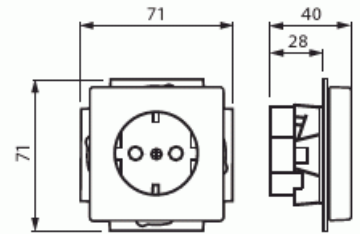

Product Card

Vägguttag, Impressivo, 1-vägs, jordat, snabbanslutning svart matt

Vägguttag med inbyggd vit LED-belysning

Vägguttag, Impressivo, 1-vägs, jordat, snabbanslutning svart matt

Type: 20 EUCBLI-885

EI-Number: 1815334

Product ID: 2CKA002013A5331

GTIN: 4011395130025

16A, 250V jordat 1-vägsuttag. Två anslutningspunkter per ledare. Använd ledare EK eller FK. Det finns inga X-plitar. En vit LED-lampa (230V / 2,5mA / 0,6VA) är integrerad i vägguttagets underkant och fungerar som nattbelysning. LED-lampan kan styras separat eller kan anslutas till uttagsterminalerna L och N som då lyser kontinuerligt.

Technical specification

Electrical quantities

Märkström:	16 A
Märkspänning:	250 V

Classification

Lämplig för skyddsklass (IP):	IP20

Packing

Package:	1
Unit:	PCS