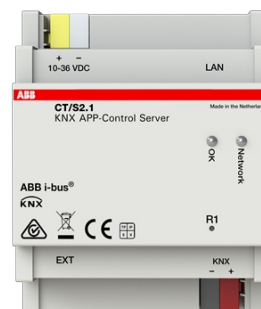

Product Card

IP- / KNX-gateway som möjliggör styrning & visualisering via app

GATEWAY

IP- / KNX-gateway som möjliggör styrning & visualisering via app

Type: CT/S2.1

EI-Number: 1740136

Product ID: 2CKA006136A0218

GTIN: 4011395310168

IP20

KNX-visualisering för smartphones, surfplattor och Windows-datorer. MDRC-enheter med tillhörande IOS- och Android-appar. Applikation för Windows-datorer. Enkel styrning med hjälp av intuitivt navigationskoncept. Representation av enskilda driftssidor med listvy. Visning av enskilda styrsidor med rumsbilder med små reglage. Helt webbaserad driftsättning i My Building portal med guidefunktion. Hemautomation, omkoppling, dimning, jalousi, RTC-styrning, scen/sekvenser, Sonos-styrellement, tidstyrning, Philips Hue. Underhållning: Sonos - KNX-överbryggnings, multimedieintegration via UPnP. Infotainment: övervakning av användningsdata i upp till 3 år. Säkerhet: Videoövervakning med IP-kameror, meddelanden via push-notiser eller e-post (inklusive en bild från en IP-kamera). Tidsprogram och scener kan skapas av slutkunden. Simulering av närvaro. Tillgång via KNXnet/IP-tunnel. Skripteditor för logiska funktioner. LUA-skripteditor. Högsta grad av kommunikationskryptering mellan app, enhet och moln. Kompatibel med ABB i-bus® KNX Control med smartphones och surfplattor via ControlTouch-appen. (Apple iOS / Google Android). Extern strömförsörjning: 10-36 VDC (SELV).