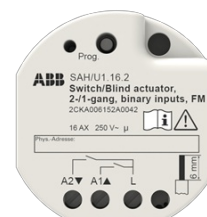

In-/Utgångsenhet KNX

Bryt-/Markis- aktor 2/1-kanal, 3 binäringångar

Type: SAH/U2.16.2

EI-Number: 1740227

Product ID: 2CKA006152A0042

GTIN: 4011395309889

IP20

För att styra motorer för rullgardiner eller markiser. Bussen kan anslutas via en medföljande terminalblock. 3 binära ingångar för potentialfria kontakter.

Product Card

Bryt-/Markis- aktor 2/1-kanal, 3 binäringångar

Avtagbar bussmodul:	No
Kapslingsklass (IP):	IP20
