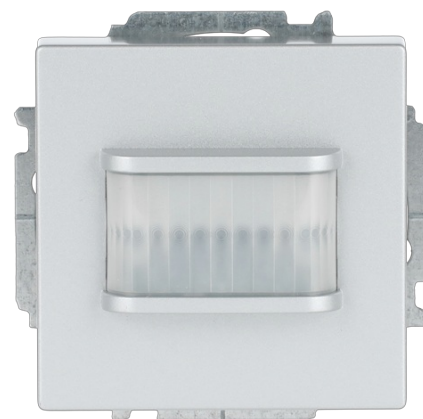

RÖRELSEVAKT AKT/SENS IMPR ALU

Rörelsevakt aktor/sensor Impressivo
aluminium

**Type:** MSA-F-1.1.1-83**EI-Number:** 1701108**Product ID:** 2CKA006220A0216**GTIN:** 4011395179949

För automatisk omkoppling av ABB-free@home® aktorer beroende på rörelse och ljusstyrka. Frånslagsfördröjning kan programmeras via webbgöransnittet av System Access Point. Decentraliserad installation.

Technical specification

Packing

Package:	1/10
Unit:	PCS

ETIM Data

Bussystem EIB/KNX:	No
Bussystem KNX-radio:	No
Bussystem radiofrekvens:	No
Bussystem LON:	No
Bussystem Powernet:	No
Bussystem övriga:	Övrigt
Dubbelriktad radiofrekvens:	No

Product Card

Rörelsevakt aktor/sensor Impressivo aluminium

Modell/Utförande:	Rörelsegivare
Monteringsmetod:	Infällt montage
Material:	Plast
Materialkvalitet:	Termoplast
Ytskydd:	Lackerad
Typ av yta:	Matt
Färg:	Aluminium
RAL-nummer (liknande):	9006
Bussanslutning ingår:	Yes
Djurzon:	Yes
Trapphusövervakning:	Yes
Inställbart ljusvärde:	Yes
Optimal montagehöjd:	1.1 m
Max. räckvidd framåt:	6 m
Detekteringsvinkel vertikal från/till:	19 °
Detekteringsvinkel horisontell från/till:	180 °
Antal kanaler:	1
Omkopplingseffekt:	2300 W
Min inkopplingstid:	30 s
Max. inkopplingstid:	30 min
Bredd:	71 mm
Höjd:	71 mm
Djup:	56 mm
Inbyggnadsdjup:	32 mm
Minsta djup på infälld installationsdosa:	32 mm