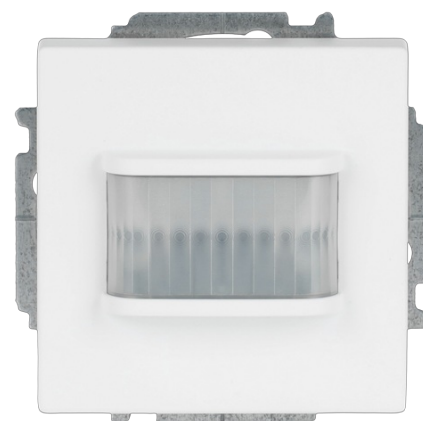

# RÖRELSEVAKT AKT/SENS VIT MATT

Rörelsevakt aktor/sensor Future Linear vit matt

---

**Type:** MSA-F-1.1.1-884

**EI-Number:** 1701204

**Product ID:** 2CKA006220A0616

**GTIN:** 4011395204498

För automatisk omkoppling av ABB-free@home® aktorer beroende på rörelse och ljusstyrka. Frånslagsfördröjning kan programmeras via webbgränssnittet av System Access Point. Decentraliserad installation.

### Packing

Package:	1/10
Unit:	PCS

# Product Card

Rörelsevakt aktor/sensor Future Linear vit matt

Modell/Utförande:	Rörelsegivare
Monteringsmetod:	Infällt montage
Material:	Plast
Materialkvalitet:	Termoplast
Ytskydd:	Lackerad
Typ av yta:	Matt
Färg:	Vit
RAL-nummer (liknande):	9016
Bussanslutning ingår:	Yes
Djurzon:	Yes
Trapphusövervakning:	Yes
Inställbart ljusvärde:	Yes
Optimal montagehöjd:	1.1 m
Max. räckvidd framåt:	6 m
Detekteringsvinkel vertikal från/till:	19 °
Detekteringsvinkel horisontell från/till:	180 °
Antal kanaler:	1
Omkopplingseffekt:	2300 W
Min inkopplingstid:	30 s
Max. inkopplingstid:	30 min
Bredd:	71 mm
Höjd:	71 mm
Djup:	56 mm
Inbyggnadsdjup:	32 mm
Minsta djup på infälld installationsdosa:	32 mm