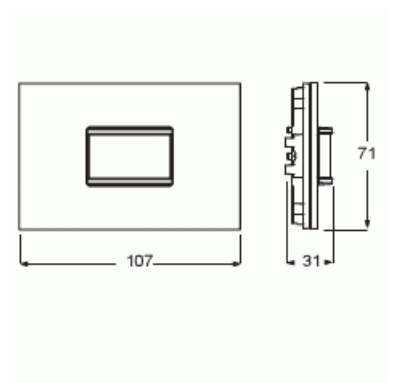

Närvarosensor

NÄRVARODEK SVART GLAS

Type: 6345-825-101-500

EI-Number: 1750584

Product ID: 2CKA006310A0080

GTIN: 4011395118726

Rörelsesensor i flat design som passar priOn. För automatisk eller semi-automatisk drift med upp till 4 kanaler.

Modell/Utförande:	Rörelsegivare
Monteringsmetod:	Övrigt
Material:	Glas
Materialkvalitet:	Övrigt
Ytskydd:	Obehandlad
Typ av yta:	Blank
Färg:	Svart
Transparent:	No
Bussanslutning ingår:	Yes
Omformare ingång:	No
Underkrypningskydd:	No
Driftlägesomkopplare:	No
Djurzon:	No
Trapphusövervakning:	No
Inställbart ljusvärde:	Yes
Teach-funktion för svarsvärdesluminositet:	No
Frånkopplingsfördröjning, självinstruerande:	No
Optimal montagehöjd:	1.1 m
Max. räckvidd framåt:	6 m
Detekteringsvinkel vertikal från/till:	0...5 °
Detekteringsvinkel horisontell från/till:	0...180 °
Antal kanaler:	4
Bredd:	107 mm
Höjd:	71 mm
Djup:	31 mm
Inbyggnadsdjup:	33 mm
Minsta djup på infälld installationsdosa:	33 mm