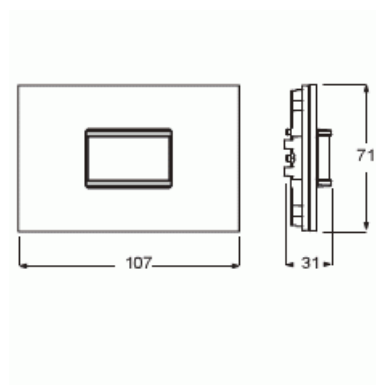

Närvarosensor

NÄRVARODEK VIT PLAST

Type: 6345-24G-101-500

EI-Number: 1750582

Product ID: 2CKA006310A0081

GTIN: 4011395118733

Rörelsesensor i flat design som passar priOn. För automatisk eller semi-automatisk drift med upp till 4 kanaler.

Modell/Utförande:	Rörelsegivare
Monteringsmetod:	Övrigt
Material:	Plast
Materialkvalitet:	Termoplast
Ytskydd:	Obehandlad
Typ av yta:	Blank
Färg:	Vit
RAL-nummer (liknande):	9016
Transparent:	No
Bussanslutning ingår:	Yes
Omformare ingång:	No
Underkrypningsskydd:	No
Driftlägesomkopplare:	No
Djurzon:	No
Trapphusövervakning:	No
Inställbart ljusvärde:	Yes
Teach-funktion för svarsvärdesluminositet:	No
Frånkopplingsfördröjning, självinstruerande:	No
Optimal montagehöjd:	1.1 m
Max. räckvidd framåt:	6 m
Detekteringsvinkel vertikal från/till:	0...5 °
Detekteringsvinkel horisontell från/till:	0...180 °
Antal kanaler:	4
Bredd:	107 mm
Höjd:	71 mm
Djup:	31 mm
Inbyggnadsdjup:	33 mm
Minsta djup på infälld installationsdosa:	33 mm