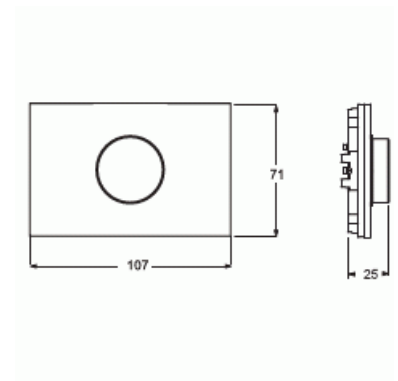

Vridreglage

VRIDREGLAGE SVART GLAS

Type: 6341-825-101-500

EI-Number: 1750548

Product ID: 2CKA006310A0116

GTIN: 4011395130995

priOn vridreglage. Monteras i ram 1-fack E1750561, 2-fack E1750562 eller 3-fack E1750563.

Technical specification

Packing

Package:	1
Unit:	PCS

ETIM Data

Bussystem EIB/KNX:	Yes
Bussystem KNX-radio:	No
Bussystem radiofrekvens:	No
Bussystem LON:	No
Bussystem Powernet:	No
Bussystem övriga:	Ingen
Monteringsmetod:	Övrigt