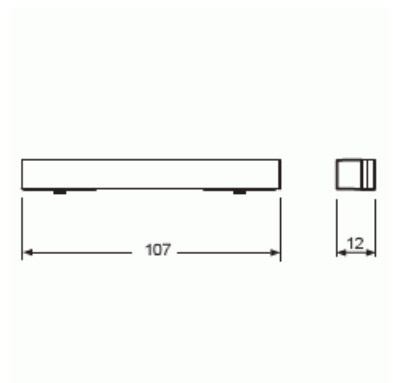

# Nedre dekorlist

DEKORLIST ÖVRE SVART GLAS

**Type:** 6348-825-101-500

**EI-Number:** 1750567

**Product ID:** 2CKA006310A0146

**GTIN:** 4011395131312

Övre dekorlist i svart glas för priOn i olika utföranden för att användas på ovansidan av priOn sensorer.