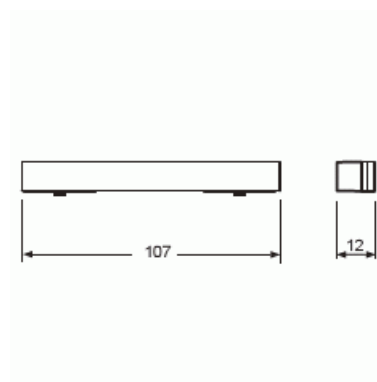

# Nedre dekorlist

DEKORLIST NEDRE SVART GLAS

Type: 6349-825-101-500

EI-Number: 1750572

Product ID: 2CKA006310A0154

GTIN: 4011395131404

Nedre dekorlist i svart glas för priOn i olika utföranden för att användas på ovansidan av priOn sensorer.