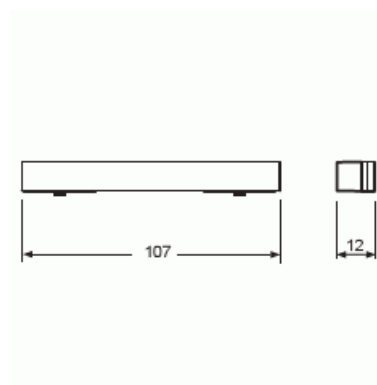

Nedre dekorlist med temp.sensor

DEKOR N SV GL + TEMPESENS

Type: 6352-825-101-500

EI-Number: 1750579

Product ID: 2CKA006310A0164

GTIN: 4011395131510

Nedre dekorlist i svart glas med temperatursensor priOn, kombineras fritt med prion serien.

Product Card

DEKOR N SV GL + TEMPESENS

Monteringsmetod:	Infällt montage
Bussanslutning ingår:	Yes
Färg:	Svart
Kapslingsklass (IP):	IP20