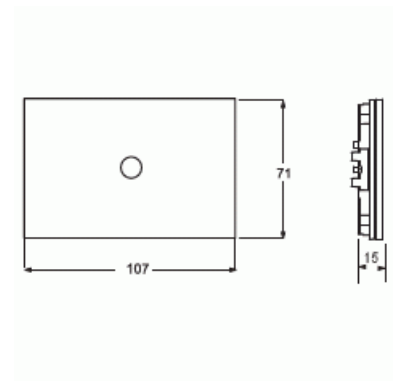

Tryckknapp

KONTROLLENHET 1-F VIT GLAS

Type: 6340-811-101-500

EI-Number: 1738042

Product ID: 2CKA006310A0168

GTIN: 4011395156742

Programmerbar flerfunktions kontrollelement för priOn. Glas vit.

Technical specification

Packing

Package:	1
Unit:	PCS

ETIM Data

Bussystem EIB/KNX:	Yes
Bussystem KNX-radio:	No
Bussystem radiofrekvens:	No
Bussystem LON:	No
Bussystem Powernet:	No
Bussystem övriga:	Ingen
Monteringsmetod:	Övrigt