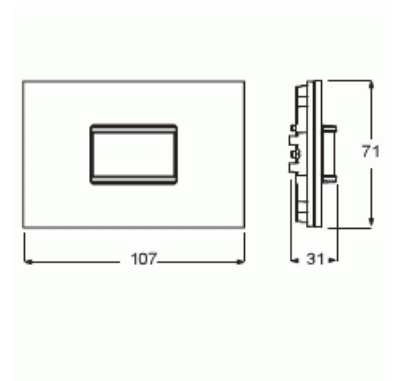

Närvarosensor

NÄRVARDEK VIT GLAS

Type: 6345-811-101-500

EI-Number: 1738046

Product ID: 2CKA006310A0176

GTIN: 4011395156834

Programmerbar rörelsedetektor för priOn. Glas vit.

Technical specification

Packing

Package:	1
Unit:	PCS

ETIM Data

Bussystem EIB/KNX:	Yes
Bussystem KNX-radio:	No
Bussystem radiofrekvens:	No
Bussystem LON:	No
Bussystem Powernet:	No
Bussystem övriga:	Ingen
Dubbelriktad radiofrekvens:	No