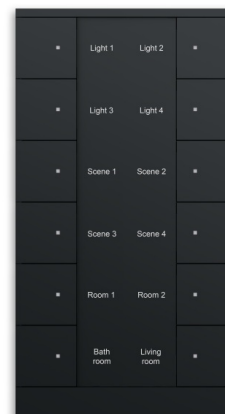

## KNX tryckknappsensor

12 knappar, svart matt, Tenton sensor

**Type:** SB/U12.0.1-885

**EI-Number:** 1740070

**Product ID:** 2CKA006330A0079

**GTIN:** 4011395299142

Fritt konfigurerbara multifunktions kontrollelement. Med integrerad KNX-buss kopplare. Med märknings fält. Stöd för KNX-funktioner genom innovativt färg koncept (gult = belysning, blått = blind, orange = RTC, magenta = scen och vit = neutral/ingen funktion tilldelad) eller standardbelysning röd/grön.