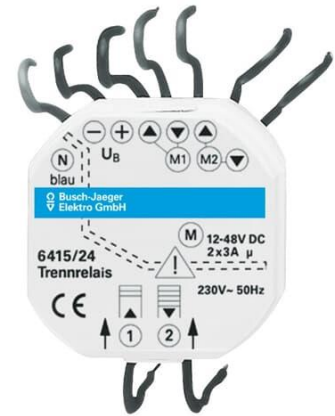

2CKA006410A0363

Type: 6415/24

EI-Number: 1741110

Product ID: 2CKA006410A0363

GTIN: 4011395019672

Technical specification

ETIM Data

Central ingång:	Yes
Antal motorer som kan anslutas:	2
Märkström:	3 A