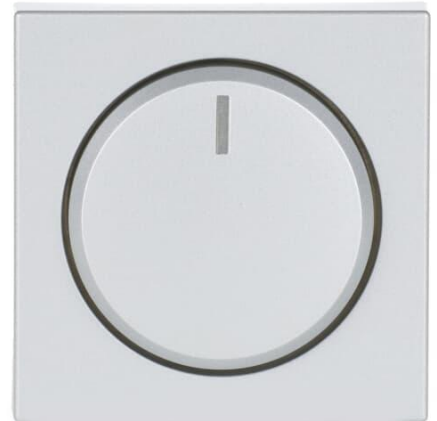


Centrumplatta Dimmer

Centrumplatta Dimmer Transparent lins,
IP21 Med glimlampa, Aluminium
Impressivo

Type: 6540-83-102-510

EI-Number: 1360471

Product ID: 2CKA006599A3036

GTIN: 4011395265772

Passar insats 6523UR-103-500, 6523U-102-500, 2112U-101, 2250U,
6513U-102 and 6520U.

Technical specification

Classification

Lämplig för skyddsklass (IP):	IP21
-------------------------------	------

Packing

Package:	1/10/100/2800
Unit:	PCS

ETIM Data

Modell/Utförande:	Vred/Vridknapp
Scanable symbol / barrier free:	No
Användning:	Dimmer
Lämplig för beröringssensor för bussystem:	No

Product Card

Centrumplatta Dimmer Transparent lins, IP21 Med glimlampa, Aluminium Impressivo

Typ av fastsättning:	Kläm-/skruvmontering
Övervakningsfönster/ljusuttag:	No
Material:	Plast
Materialkvalitet:	Termoplast
Halogenfri:	No
Ytskydd:	Lackerad
Typ av yta:	Matt
Anti-bakteriell:	No
Färg:	Aluminium
RAL-nummer (liknande):	9006
Med tryckbar etikett:	No
Med utbytbar lins/symbol:	No
Slagtålighet (IK):	IK00
Bredd:	63 mm
Höjd:	63 mm
Djup:	15.6 mm