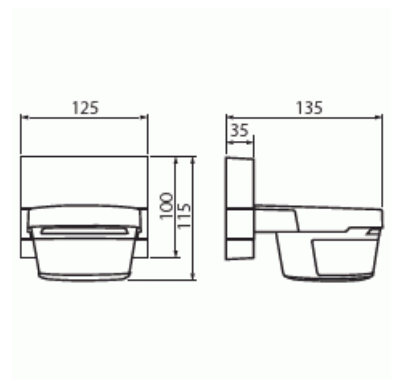

Rörelsevakt Busch-Vakt

Busch-Vakt 220 WaveLINE, vit

Type: 6747 AGM-204-500

EI-Number: 1300090

Product ID: 2CKA006700A0035

GTIN: 4011395175880

230 V, 16 A relä, IP55 för utanpåliggande montering. Avsökningssektor 220°. Detektordelen kan lutats nedåt och vridas horisontellt. Räckvidd 16 m framåt och åt sidorna, om monteringshöjden är 2,5 m. Fyra avsökningssektorer, även avsökning snett bakåt. Ljusstyrning kan regleras 0,5 – 300 lux, frånkopplingsfördröjning 10 s –30 min.