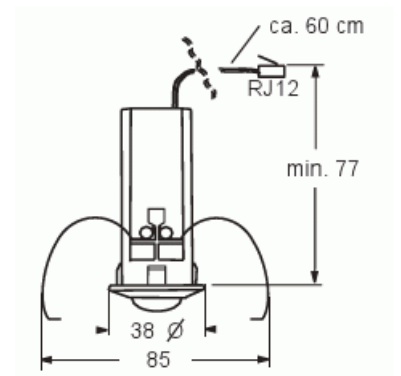

Product Card

BasicLINE mini, vit, 6m, 360°

BasicLINE mini

BasicLINE mini, vit, 6m, 360°

Type: 6811 EB-500

EI-Number: 1300063

Product ID: 2CKA006800A2517

GTIN: 4011395148037

Närvarodetektor för små rum, 230V, 50Hz, 2000W, IP 20 för infällt montage. Övervakningsområde 360°. 10-1000 lux, frånkopplingstid ca. 1 min. - 15 min. Monteringshöjd 2-5 m. Detektionsområde 4-10 m. Vid montering på 2,5 meters höjd är övervaknings området 6 m.

Product Card

BasicLINE mini, vit, 6m, 360°

Djurzon:	No
Underkrypningskydd:	Yes
Fungerar i nätverk:	No
Optimal montagehöjd:	2 m
Trapphusövervakning:	Yes
Förbikopplingsomkopplare:	No
Max. räckvidd i sidled:	3 m
Max. räckvidd framåt:	3 m
Lämplig för trådlös överföring:	No
Fjärrreglerad:	No
Med fjärrstyrning:	No
Svarsvärde justerbar känslighet:	Yes
Inställbart ljusvärde:	Yes
Med signalenhet:	No
Teach-funktion för svarsvärdesluminositet:	No
Dimmer-funktion med dimmergrundelement:	No
Monteringsmetod:	Övrigt
Lämplig för takmontering:	Yes
Lämplig för väggmontering:	No
Material:	Plast
Materialkvalitet:	Termoplast
Halogenfri:	Yes
Ytskydd:	Obehandlad
Typ av yta:	Matt
Anti-bakteriell:	No
Färg:	Vit
RAL-nummer (liknande):	9010
Transparent:	No
Kapslingsklass (IP):	IP20
Spänningstyp:	AC
Frekvensområde:	50 Hz
Märkspänning:	230 V
Min inkopplingstid:	60 s

Product Card

BasicLINE mini, vit, 6m, 360°

Max. inkopplingstid:	15 min
Detekteringsvinkel horisontell från/til:	360 °
Svarsvärde luminositet:	10...1000 lx
Antal växlingszoner:	76
Omformare ingång:	No
Med alarmfunktion:	No
Bredd:	75 mm
Höjd:	130 mm
Djup:	150 mm
Inbyggnadsbredd:	27 mm
Inbyggnadsdjup:	205 mm
Inbyggnadslängd:	205 mm
Inbyggnadsdiameter:	32 mm
Minsta djup på infälld installationsdosa:	205 mm
Kompatibel med Apple HomeKit:	No
Kompatibel med Google Assistant:	No
Kompatibel med Amazon Alexa:	No
Med stöd för IFTTT:	No