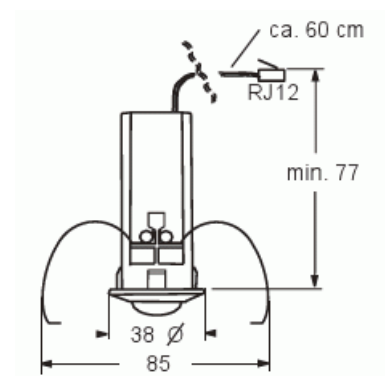

Product Card

BasicLINE mini, vit, 6m, 360°

BasicLINE mini

BasicLINE mini, vit, 6m, 360°

Type: 6811 EB-500

EI-Number: 1300063

Product ID: 2CKA006800A2517

GTIN: 4011395148037

Närvarodetektor för små rum, 230V, 50Hz, 2000W, IP 20 för infällt montage. Övervakningsområde 360°. 10-1000 lux, frånkopplingstid ca. 1 min. - 15 min. Monteringshöjd 2-5 m.

Detektionsområde 4-10 m. Vid montering på 2,5 meters höjd är övervaknings området 6 m.

Product Card

BasicLINE mini, vit, 6m, 360°

Djurzon:	No
Underkrypningskydd:	Yes
Fungerar i nätverk:	No
Optimal montagehöjd:	2 m
Trapphusövervakning:	Yes
Förbikopplingsomkopplare:	No
Max. räckvidd i sidled:	3 m
Max. räckvidd framåt:	3 m
Lämplig för trådlös överföring:	No
Fjärrreglerad:	No
Med fjärrstyrning:	No
Svarsvärde justerbar känslighet:	Yes
Inställbart ljusvärde:	Yes
Med signalenhet:	No
Teach-funktion för svarsvärdesluminositet:	No
Dimmer-funktion med dimmergrundelement:	No
Monteringsmetod:	Övrigt
Lämplig för takmontering:	Yes
Lämplig för väggmontering:	No
Materialkvalitet:	Termoplast
Halogenfri:	Yes
Ytskydd:	Obehandlad
Typ av yta:	Matt
Anti-bakteriell:	No
Färg:	Vit
RAL-nummer (liknande):	9010
Transparent:	No
Kapslingsklass (IP):	IP20
Frekvensområde:	50 Hz
Märkspänning:	230 V
Min inkopplingstid:	60 s
Max. inkopplingstid:	15 min
Detekteringsvinkel horisontell från/til:	360 °

Product Card

BasicLINE mini, vit, 6m, 360°

Svarsvärde luminositet:	10...1000 lx
Max. omkopplingseffekt:	2000 W
Temperaturområde:	0...45 °C
Antal växlingszoner:	1
Omformare ingång:	No
Med alarmfunktion:	No
Bredd:	75 mm
Höjd:	130 mm
Djup:	150 mm
Inbyggnadsbredd:	27 mm
Inbyggnadsdjup:	205 mm
Inbyggnadsdiameter:	32 mm
Minsta djup på infälld installationsdosa:	205 mm
Kompatibel med Apple HomeKit:	No
Kompatibel med Google Assistant:	No
Kompatibel med Amazon Alexa:	No
Med stöd för IFTTT:	No