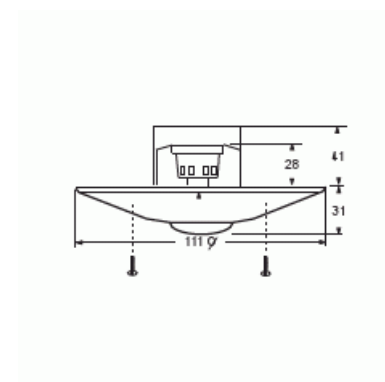

## Product Card

BasicLINE standard, vit, 7 m, 360°

# BasicLINE standard

BasicLINE standard, vit, 7 m, 360°

**Type:** 6814 U-500

**EI-Number:** 1300064

**Product ID:** 2CKA006800A2518

**GTIN:** 4011395148044

Närvarodetektor för montering inomhus, 230V, 50Hz, 2000W, IP 40 för infällt montage. Övervakningsområde 360°. 10-2000 lux, frånkopplingstid ca. 5 sek. - 30 min. Monteringshöjd 2-4 m. Detektionsområde 6-10 m. Vid montering på 2,5 meters höjd är övervaknings området 7 m.