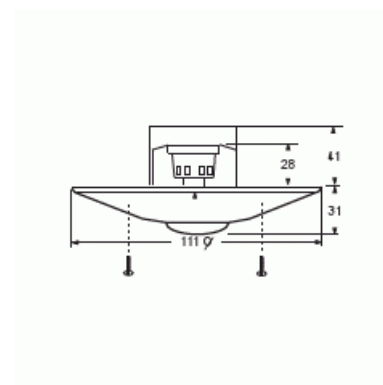

Product Card

BasicLINE standard, vit, 7 m, 360°

BasicLINE standard

BasicLINE standard, vit, 7 m, 360°

Type: 6814 U-500

EI-Number: 1300064

Product ID: 2CKA006800A2518

GTIN: 4011395148044

Närvarodetektor för montering inomhus, 230V, 50Hz, 2000W, IP 40 för infällt montage. Övervakningsområde 360°. 10-2000 lux, frånkopplingstid ca. 5 sek. - 30 min. Monteringshöjd 2-4 m. Detektionsområde 6-10 m. Vid montering på 2,5 meters höjd är övervaknings området 7 m.

Product Card

BasicLINE standard, vit, 7 m, 360°

Svarsvärde luminositet:	10...2000 lx
Max. omkopplingseffekt:	2000 W
Temperaturområde:	0...45 °C
Antal växlingszoner:	1
Omformare ingång:	Yes
Med alarmfunktion:	No
Bredd:	111 mm
Höjd:	111 mm
Djup:	59 mm
Inbyggnadsdjup:	41 mm
Inbyggnadsdiameter:	65 mm
Minsta djup på infälld installationsdosa:	41 mm
Kompatibel med Apple HomeKit:	No
Kompatibel med Google Assistant:	No
Kompatibel med Amazon Alexa:	No
Med stöd för IFTTT:	No