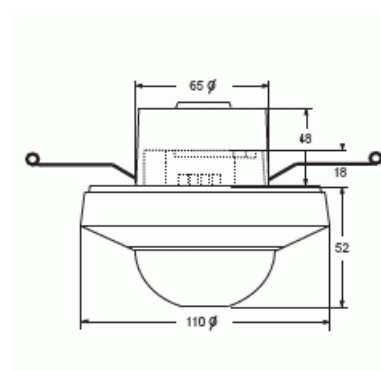

Product Card

BasicLINE Korridor, vit, 24 m, 360°

BasicLINE Korridor

BasicLINE Korridor, vit, 24 m, 360°

Type: 6818 U-500

EI-Number: 1300065

Product ID: 2CKA006800A2519

GTIN: 4011395148051

Närvarudetektor för stora utrymmen, 230V, 50Hz, 2000W, IP 40 för infällt montage. Övervakningsområde 360°. 10-2000 lux, frånkopplingstid ca. 10 sek. - 30 min. Monteringshöjd 2-3 m. Detektionsområde 20-24 m.

Möjlighet till att sköta inställningar via IR-fjärrkontroll 6843. För utanpåliggande installation och för ökad kapslingsklass (IP54) kan utanpåliggande förhöjningsram 6888 användas. Vid montering på 2,5 meters höjd är övervakningsområdet 24 m.