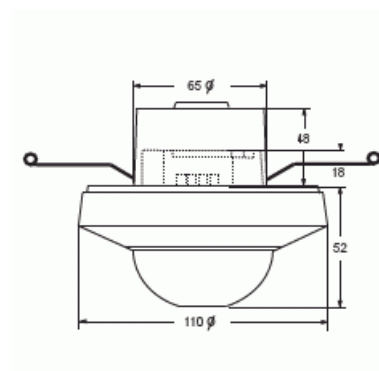

Product Card

BasicLINE Korridor, vit, 24 m, 360°

BasicLINE Korridor

BasicLINE Korridor, vit, 24 m, 360°

Type: 6818 U-500

EI-Number: 1300065

Product ID: 2CKA006800A2519

GTIN: 4011395148051

Närvarudetektor för stora utrymmen, 230V, 50Hz, 2000W, IP 40 för infällt montage. Övervakningsområde 360°. 10-2000 lux, frånkopplingstid ca. 10 sek. - 30 min. Monteringshöjd 2-3 m. Detektionsområde 20-24 m.