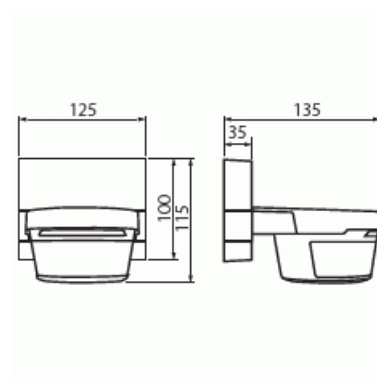

Rörelsevakt Busch-Vakt

Busch-Vakt 220 MasterLINE, vit

Type: 6847/11AGM-204-500

EI-Number: 1300094

Product ID: 2CKA006800A2524

GTIN: 4011395150559

230 V, 16 A relä, IP55 för utanpåliggande montering. Avsökningssektor 220°. Detektordelen kan lutats nedåt och vridas horisontellt. Räckvidd 16 m framåt och åt sidorna, om monteringshöjden är 2,5 m. Fyra avsökningssektorer, även avsökning snett bakåt. Ljusstyrning kan regleras 0,5 – 300 lux, frångkopplingsfördröjning 10 s –30 min.