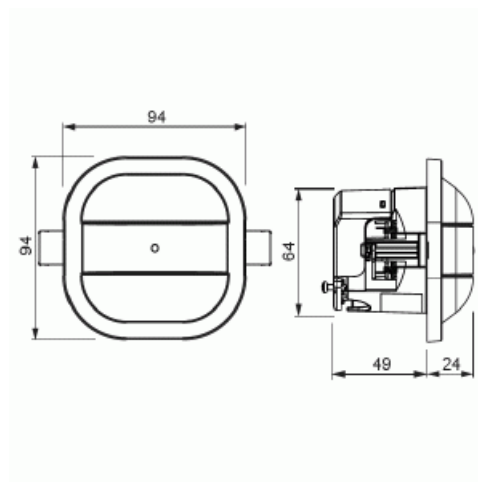

Type: 6819/60-24-500

EI-Number: 1301052

Product ID: 2CKA006800A2733

GTIN: 4011395217542

Med denna kan man få Hel/Halvautomatik. 4-timmar permanentljus på /av. Korttidsimpuls för trappljus-automation. För att komma åt vissa funktioner krävs Sidoanslutningsdonet 6494-500 (13 011 43). För infällt montage. Täcker diameter 6m (3m montagehöjd). Parameterisering görs direkt på apparaten eller via handhållen IR-sändare 6843 (13 000 43)