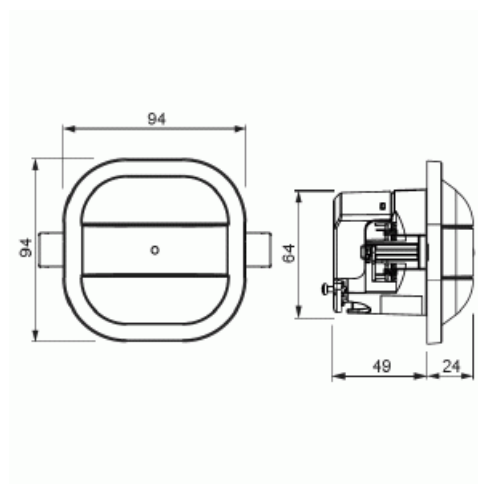

**GTIN:** 4011395217542

Med denna kan man få Hel/Halvautomatik. 4-timmar permanentljus på /av. Korttidsimpuls för trappljus-automation. För att komma åt vissa funktioner krävs Sidoanslutningsdonet 6494-500 (13 011 43). För infällt montage. Täcker diameter 6m (3m montagehöjd). Parameterisering görs direkt på apparaten eller via handhållen IR-sändare 6843 (13 000 43)