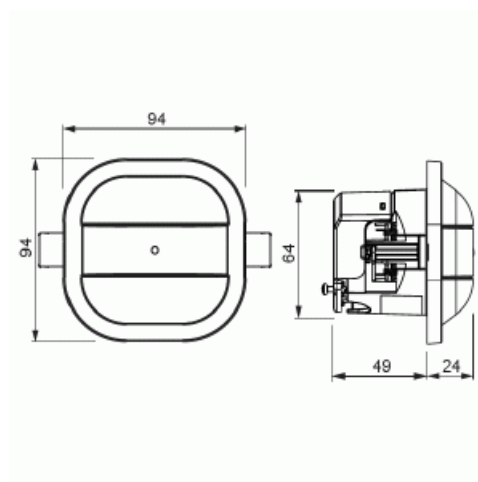

Type: 6819/30-24-500

EI-Number: 1301053

Product ID: 2CKA006800A2735

GTIN: 4011395217566

Med denna närvarodetektor kan man få Hel/Halvautomatik. 4-timmar permanentljus på /av. Korttidsimpuls för trappljus-automation. För att komma åt vissa funktioner krävs Sidoanslutningsdonet 6494-500 (13 011 43). För infällt montage. Täcker diameter 10m (3m montagehöjd). Parameterisering görs direkt på apparaten eller via handhållen IR-sändare 6843 (13 000 43)