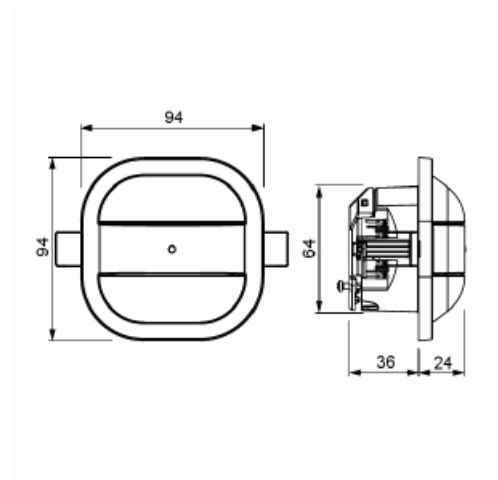

Product Card

6m i diameter (höjd 3m) För mindre utrymmen. Har e-Contact för LEDi, Glödlampor, haloen med elektronisk trafo. 2-200W/VA. Vit

Närvarodetektor Kompakt e-Contact

6m i diameter (höjd 3m) För mindre utrymmen. Har e-Contact för LEDi, Glödlampor, haloen med elektronisk trafo. 2-200W/VA. Vit

Type: 6817/62-24-500

EI-Number: 1301054

Product ID: 2CKA006800A2737

GTIN: 4011395217580

Med denna närvarodetektor kan man få Hel/Halvautomatik. 4-timmar permanentljus på /av. Korttidsimpuls för trappljus-automation. För att komma åt vissa funktioner krävs Sidoanslutningsdonet 6494-500 (13 011 43). För infällt montage. Täcker diameter 6m (3m montagehöjd). Parameterisering görs direkt på apparaten eller via handhållen IR-sändare 6843 (13 000 43)

Product Card

6m i diameter (höjd 3m) För mindre utrymmen. Har e-Contact för LEDi, Glödlampor, haloen med elektronisk trafo. 2-200W/VA. Vit

Max. inkopplingstid:	30 min
Detekteringsvinkel horisontell från/til:	90...360 °
Svarsvärde luminositet:	5...2000 lx
Max. omkopplingseffekt:	200 W
Temperaturområde:	-5...45 °C
Antal växlingszoner:	496
Omformare ingång:	Yes
Med alarmfunktion:	No
Bredd:	94 mm
Höjd:	94 mm
Djup:	59 mm
Inbyggnadsdjup:	36 mm
Inbyggnadsdiameter:	68 mm
Minsta djup på infälld installationsdosa:	36 mm
Kompatibel med Apple HomeKit:	No
Kompatibel med Google Assistant:	No
Kompatibel med Amazon Alexa:	No
Med stöd för IFTTT:	No