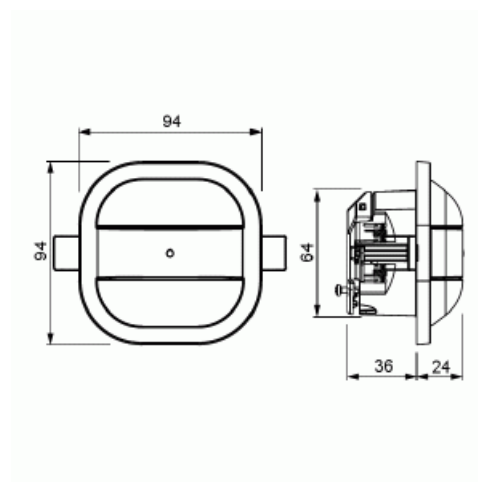

## Product Card

10m i diameter (höjd 3m) För utrymmen som kontor och klassrum. Har e-Contact för LEDi, Glödlampor, halogen med elektronisk trafo. 2-200W/VA. Vit

# Närvarodetektor Universal e-contact

10m i diameter (höjd 3m) För utrymmen som kontor och klassrum. Har e-Contact för LEDi, Glödlampor, halogen med elektronisk trafo. 2-200W/VA. Vit

**Type:** 6817/32-24-500

**EI-Number:** 1301055

**Product ID:** 2CKA006800A2739

**GTIN:** 4011395217610

Med denna närvarodetektor kan man få Hel/Halvautomatik. 4-timmar permanentljus på /av. Korttidsimpuls för trappljus-automation. För att komma åt vissa funktioner krävs Sidoanslutningsdonet 6494-500 (13 011 43). För infällt montage. Täcker diameter 10m (3m montagehöjd). Parameterisering görs direkt på apparaten eller via handhållen IR-sändare 6843 (13 000 43)