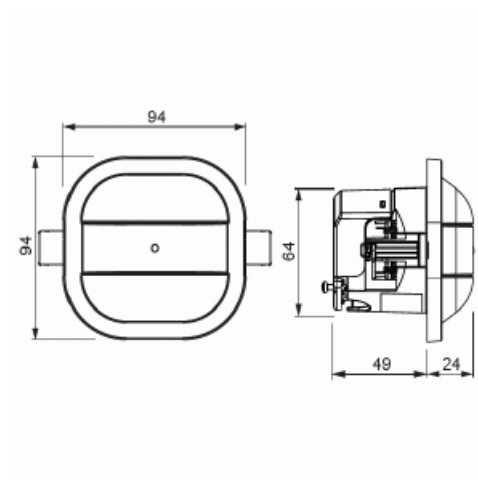

**GTIN:** 4011395217634

Med denna närvarodetektor kan man få Hel/Halvautomatik. 4-timmar permanentljus på /av. Korttidsimpuls för trappljus-automation. Relä ihop med Blåtand ger utökad funktionallitet så som inställning av olika känslighet, läsa av driftttid mm . För att komma åt vissa funktioner krävs Sidoanslutningsdonet 6494-500 (13 011 43). För infällt montage. Täcker diameter 10m (3m montagehöjd). Parameterisering görs direkt på apparaten eller via en app och blåtand