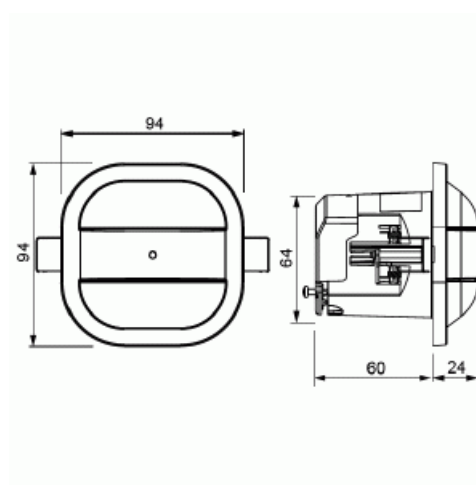

Närvarodetektor Universal BT DALI

10m i diameter (höjd 3m) För utrymmen som kontor, klassrum, Programmemring via Blåtand

Type: 6819/35-24-500

EI-Number: 1301059

Product ID: 2CKA006800A2747

GTIN: 4011395217696

"DALI ihop med blåtand ger utökad funktionallitet så som mjukstart, mjukstopp av belysningen, konstantljusstyrning, tavelbelysning mm. Det inbyggda reläet kan styra venrillation. För att komma åt vissa funktioner krävs Sidoanslutningsdonet 6494-500 (13 011 43). För infällt montage. Täcker diameter 10m (3m montagehöjd. Paramererisering gör direkt på apparaten eller via handhållen IR-sändare 6843 (13 000 43)

FAQ:

How many dali loops does a master generate?

=> 1 DALI line, broadcast communication

Is it a normal dali loop at 64 addresses and 250ma?

=> yes, power supply at the master supports up to 45 DALI gears = 90 mA at the DALI line, additional DALI power supply up to 100 mA possible.

How many slaves can I hang on a master?

=> limited to 9 but you've to take care of the max. DALI current, DALI slave = 10 mA

Master and slave talking through the dali loop?

=> yes