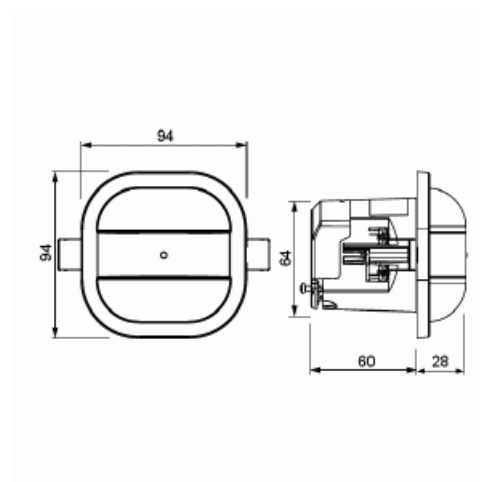

Närvarodetektor Korridor BT DALI

14x3m (höjd 3m) För korridorer. Vit
Blåtand

Type: 6819/55-24-500

EI-Number: 1301060

Product ID: 2CKA006800A2749

GTIN: 4011395217726

DALI ihop med Blåtand ger utökad funktionallitet så som mjukstart, mjukstopp av belysningen, konstantljusstyrning, tavelbelysning mm. Det inbyggda reläet kan styra venrillation. För att komma åt vissa funktioner krävs Sidoanslutningsdonet 6494-500 (13 011 43). För infällt montage. Täcker område 14x3m (3m montagehöjd). Parameterisering görs direkt på apparaten eller en app och blåtand

Technical specification

Packing

Package: 1

ETIM Data

Bussystem EIB/KNX:	No
Bussystem KNX-radio:	No
Bussystem radiofrekvens:	No
Bussystem LON:	No
Bussystem Powernet:	No

Product Card

14x3m (höjd 3m) För korridorer. Vit Blåtand

Bussystem övriga:	Övrigt
Modell/Utförande:	Närvarodetektor
Monteringsmetod:	Övrigt
Lämplig för takmontering:	Yes
Lämplig för väggmontering:	No
Material:	Plast
Materialkvalitet:	Termoplast
Ytskydd:	Obehandlad
Typ av yta:	Matt
Färg:	Vit
RAL-nummer (liknande):	9016
Transparent:	No
Bussanslutning ingår:	No
Omformare ingång:	Yes
Underkrypningsskydd:	Yes
Djurzon:	No
Trapphusövervakning:	Yes
Inställbart ljusvärde:	Yes
Teach-funktion för svarsvärdesluminositet:	No
Optimal montagehöjd:	2 m
Max. räckvidd i sidled:	6 m
Max. räckvidd framåt:	6 m
Detekteringsvinkel horisontell från/till:	90...360 °
Min inkopplingstid:	60 s
Max. inkopplingstid:	30 min
Bredd:	94 mm
Höjd:	94 mm
Djup:	87 mm
Inbyggnadsdjup:	60 mm
Inbyggnadslängd:	60 mm
Inbyggnadsdiameter:	68 mm
Minsta djup på infälld installationsdosa:	60 mm