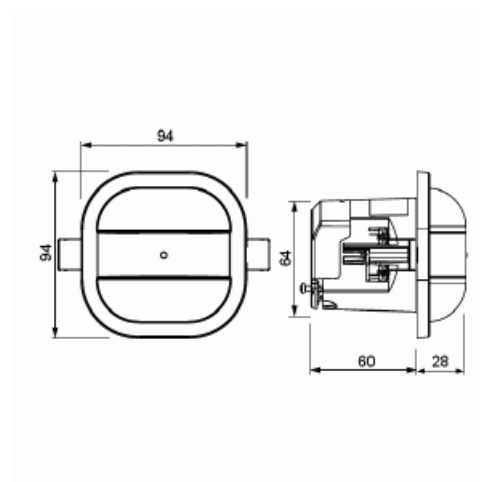

Närvarodetektor Korridor BT DALI

14x3m (höjd 3m) För korridorer. Vit
Blåtand

Type: 6819/55-24-500

EI-Number: 1301060

Product ID: 2CKA006800A2749

GTIN: 4011395217726

DALI ihop med Blåtand ger utökad funktionallitet så som mjukstart, mjukstopp av belysningen, konstantljusstyrning, tavelbelysning mm. Det inbyggda reläet kan styra venrillation. För att komma åt vissa funktioner krävs Sidoanslutningsdonet 6494-500 (13 011 43). För infällt montage. Täcker område 14x3m (3m montagehöjd). Parameterisering görs direkt på apparaten eller en app och blåtand

Product Card

14x3m (höjd 3m) För korridorer. Vit Blåtand

Svarsvärde luminositet:	5...2000 lx
Max. omkopplingseffekt:	1380 W
Temperaturområde:	-5...45 °C
Antal växlingszoner:	368
Omformare ingång:	Yes
Med alarmfunktion:	No
Bredd:	94 mm
Höjd:	94 mm
Djup:	87 mm
Inbyggnadsdjup:	60 mm
Inbyggnadsdiameter:	68 mm
Minsta djup på infälld installationsdosa:	60 mm
Kompatibel med Apple HomeKit:	No
Kompatibel med Google Assistant:	No
Kompatibel med Amazon Alexa:	No
Med stöd för IFTTT:	No