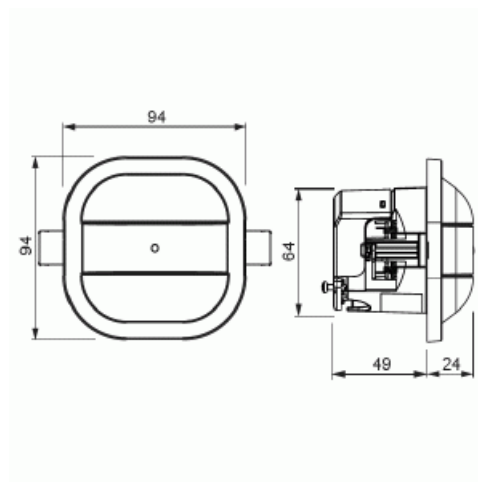

Product Card

6m i diameter (höjd 3m) För mindre utrymmen. Är slav till närvarodetektoer med e-Cont eller relä Vit

Närvarodetektor Kompakt Slav

6m i diameter (höjd 3m) För mindre utrymmen. Är slav till närvarodetektoer med e-Cont eller relä Vit

Type: 6819/68-24-500

EI-Number: 1301138

Product ID: 2CKA006800A2751

GTIN: 4011395217740

Slav för utökning av detekteringsområde. Detekterar samma utrymme som kompakt-versionen. Täcker diameter 6m (3m montagehöjd).

Product Card

6m i diameter (höjd 3m) För mindre utrymmen. Är slav till närvarodetektoer med e-Cont eller relä Vit

Detekteringsvinkel horisontell från/til:	90...360 °
Svarsvärde luminositet:	5...2000 lx
Temperaturområde:	-5...45 °C
Antal växlingszoner:	496
Omformare ingång:	Yes
Med alarmfunktion:	No
Bredd:	94 mm
Höjd:	94 mm
Djup:	72 mm
Inbyggnadsdjup:	49 mm
Inbyggnadsdiameter:	68 mm
Minsta djup på infälld installationsdosa:	49 mm
Kompatibel med Apple HomeKit:	No
Kompatibel med Google Assistant:	No
Kompatibel med Amazon Alexa:	No
Med stöd för IFTTT:	No