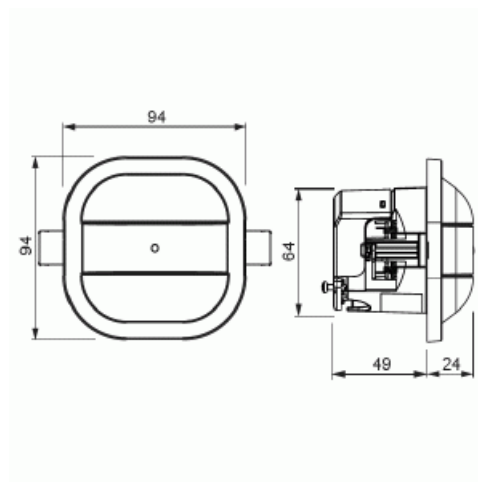

Product Card

6m i diameter (höjd 3m) För mindre utrymmen. Är slav till närvarodetektoer med e-Cont eller relä Vit

Närvarodetektor Kompakt Slav

6m i diameter (höjd 3m) För mindre utrymmen. Är slav till närvarodetektoer med e-Cont eller relä Vit

Type: 6819/68-24-500

EI-Number: 1301138

Product ID: 2CKA006800A2751

GTIN: 4011395217740

Slav för utökning av detekteringsområde. Detekterar samma utrymme som kompakt-versionen. Täcker diameter 6m (3m montagehöjd).

Product Card

6m i diameter (höjd 3m) För mindre utrymmen. Är slav till närvarodetektoer med e-Cont eller relä Vit

Min inkopplingstid:	60 s
Max. inkopplingstid:	30 min
Detekteringsvinkel horisontell från/till:	90...360 °
Svarsvärde luminositet:	5...2000 lx
Temperaturområde:	-5...45
Antal växlingszoner:	496
Omformare ingång:	Yes
Med alarmfunktion:	No
Bredd:	94 mm
Höjd:	94 mm
Djup:	72 mm
Inbyggnadsdjup:	49 mm
Inbyggnadslängd:	49 mm
Inbyggnadsdiameter:	68 mm
Minsta djup på infälld installationsdosa:	49 mm
Kompatibel med Apple HomeKit:	No
Kompatibel med Google Assistant:	No
Kompatibel med Amazon Alexa:	No
Med stöd för IFTTT:	No