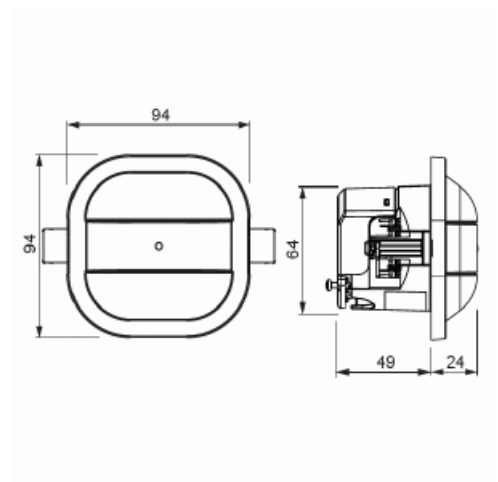

Product Card

10m i diameter (höjd 3m) För utrymmen som kontor, klassrum. Är slav till närvarodetektoer med e-Cont eller relä Vit

Närvarodetektor Universal Slav

10m i diameter (höjd 3m) För utrymmen som kontor, klassrum. Är slav till närvarodetektoer med e-Cont eller relä Vit

Type: 6819/38-24-500

EI-Number: 1301139

Product ID: 2CKA006800A2753

GTIN: 4011395217764

Slav för utökning av detekteringsområde. Detekterar samma utrymme som universal-versionen. Täcker diameter 10m (3m montagehöjd)

Product Card

10m i diameter (höjd 3m) För utrymmen som kontor, klassrum. Är slav till närvarodetektoer med e-Cont eller relä Vit

Temperaturområde:	-5...45 °C
Antal växlingszoner:	640
Omformare ingång:	No
Med alarmfunktion:	No
Bredd:	94 mm
Höjd:	94 mm
Djup:	72 mm
Inbyggnadsdjup:	49 mm
Inbyggnadsdiameter:	68 mm
Minsta djup på infälld installationsdosa:	49 mm
Kompatibel med Apple HomeKit:	No
Kompatibel med Google Assistant:	No
Kompatibel med Amazon Alexa:	No
Med stöd för IFTTT:	No