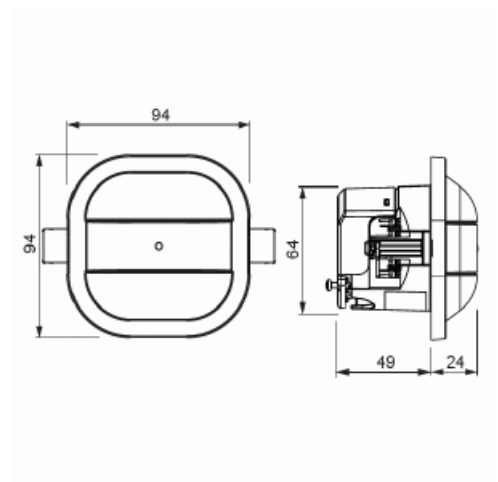

Product Card

10m i diameter (höjd 3m) För utrymmen som kontor, klassrum. Är slav till närvarodetektoer med e-Cont eller relä Vit

Närvarodetektor Universal Slav

10m i diameter (höjd 3m) För utrymmen som kontor, klassrum. Är slav till närvarodetektoer med e-Cont eller relä Vit

Type: 6819/38-24-500

EI-Number: 1301139

Product ID: 2CKA006800A2753

GTIN: 4011395217764

Slav för utökning av detekteringsområde. Detekterar samma utrymme som universal-versionen. Täcker diameter 10m (3m montagehöjd)

Product Card

10m i diameter (höjd 3m) För utrymmen som kontor, klassrum. Är slav till närvarodetektorer med e-Cont eller relä Vit

Detekteringsvinkel horisontell från/til:	90...360 °
Svarsvärde luminositet:	5...2000 lx
Temperaturområde:	-5...45
Antal växlingszoner:	640
Omformare ingång:	No
Med alarmfunktion:	No
Bredd:	94 mm
Höjd:	94 mm
Djup:	72 mm
Inbyggnadsdjup:	49 mm
Inbyggnadslängd:	49 mm
Inbyggnadsdiameter:	68 mm
Minsta djup på infälld installationsdosa:	49 mm
Kompatibel med Apple HomeKit:	No
Kompatibel med Google Assistant:	No
Kompatibel med Amazon Alexa:	No
Med stöd för IFTTT:	No