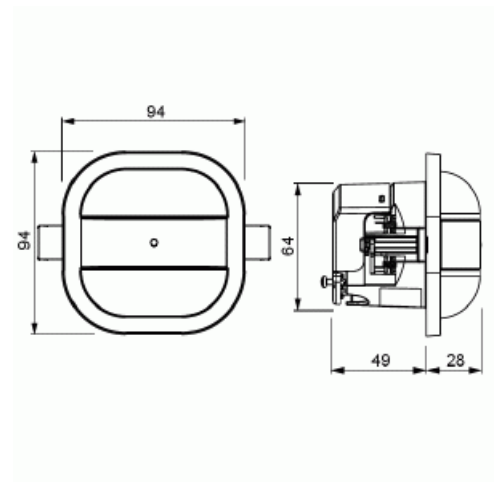

Product Card

14x3m (höjd 3m) För korridorer. Är slav till närvarodetektoer med e-Cont eller relä Vit

Närvarodetektor Korridor Slav

14x3m (höjd 3m) För korridorer. Är slav till närvarodetektoer med e-Cont eller relä Vit

Type: 6819/58-24-500

EI-Number: 1301140

Product ID: 2CKA006800A2755

GTIN: 4011395217788

IP40

Slav för utökning av detekteringsområde. Detekterar samma utrymme som korridor-versionen. Täcker 14x3m (3m montagehöjd)

Product Card

14x3m (höjd 3m) För korridorer. Är slav till närvarodetektoer med e-Cont eller relä Vit

Detekteringsvinkel horisontell från/til:	90...360 °
Svarsvärde luminositet:	5...2000 lx
Temperaturområde:	-5...45
Antal växlingszoner:	368
Omformare ingång:	No
Med alarmfunktion:	No
Bredd:	94 mm
Höjd:	94 mm
Djup:	76 mm
Inbyggnadsdjup:	49 mm
Inbyggnadslängd:	49 mm
Inbyggnadsdiameter:	68 mm
Minsta djup på infälld installationsdosa:	49 mm
Kompatibel med Apple HomeKit:	No
Kompatibel med Google Assistant:	No
Kompatibel med Amazon Alexa:	No
Med stöd för IFTTT:	No