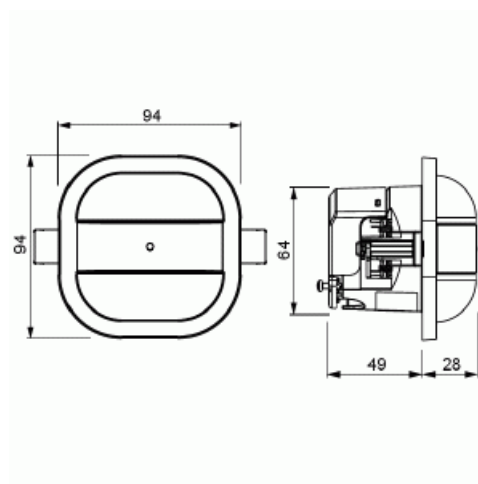

Product Card

14x3m (höjd 3m) För korridorer. Är slav till närvarodetektoer med e-Cont eller relä Vit

Närvarodetektor Korridor Slav

14x3m (höjd 3m) För korridorer. Är slav till närvarodetektoer med e-Cont eller relä Vit

Type: 6819/58-24-500

El-Number: 1301140

Product ID: 2CKA006800A2755

GTIN: 4011395217788

IP40

Slav för utökning av detekteringsområde. Detekterar samma utrymme som korridor-versionen. Täcker 14x3m (3m montagehöjd)

Product Card

14x3m (höjd 3m) För korridorer. Är slav till närvarodetektoer med e-Cont eller relä Vit

Temperaturområde:	-5...45 °C
Antal växlingszoner:	368
Omformare ingång:	No
Med alarmfunktion:	No
Bredd:	94 mm
Höjd:	94 mm
Djup:	76 mm
Inbyggnadsdjup:	49 mm
Inbyggnadsdiameter:	68 mm
Minsta djup på infälld installationsdosa:	49 mm
Kompatibel med Apple HomeKit:	No
Kompatibel med Google Assistant:	No
Kompatibel med Amazon Alexa:	No
Med stöd för IFTTT:	No