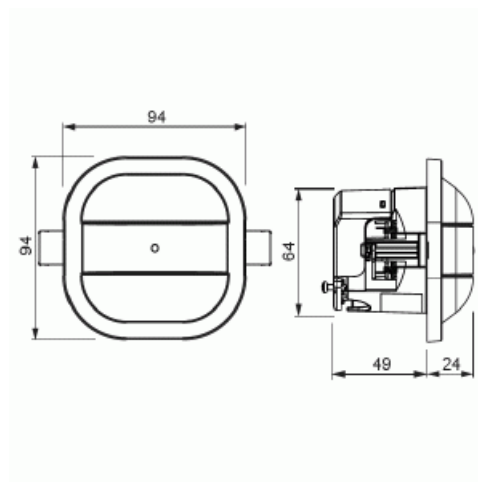

## Product Card

10m i diameter (höjd 3m). För utrymmen som kontor och klassrum. Är slav till närvarodetektoer med DALI styrning. Vit

# Närvarodetekt Universal Slav DALI

10m i diameter (höjd 3m). För utrymmen som kontor och klassrum. Är slav till närvarodetektoer med DALI styrning. Vit

**Type:** 6819/39-24-500

**EI-Number:** 1301061

**Product ID:** 2CKA006800A2759

**GTIN:** 4011395217832

För utrymmen som kontor, klassrum. Är slav till närvarodetektoer med DALI styrning. Täcker diameter 10m (3m montagehöjd). Vit