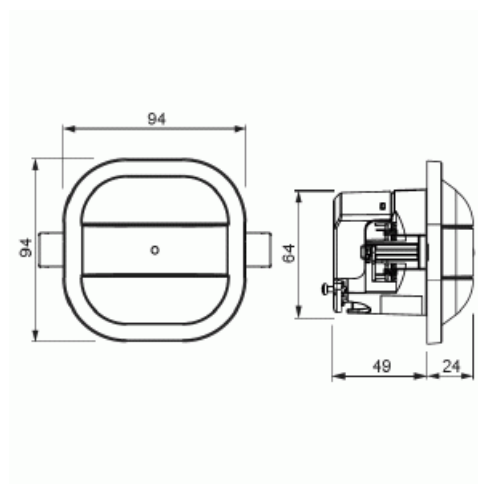

Product Card

10m i diameter (höjd 3m). För utrymmen som kontor och klassrum. Är slav till närvarodetektoer med DALI styrning. Vit

Närvarodetekt Universal Slav DALI

10m i diameter (höjd 3m). För utrymmen som kontor och klassrum. Är slav till närvarodetektoer med DALI styrning. Vit

Type: 6819/39-24-500

EI-Number: 1301061

Product ID: 2CKA006800A2759

GTIN: 4011395217832

För utrymmen som kontor, klassrum. Är slav till närvarodetektoer med DALI styrning. Täcker diameter 10m (3m montagehöjd). Vit

Product Card

10m i diameter (höjd 3m). För utrymmen som kontor och klassrum. Är slav till närvarodetektoer med DALI styrning. Vit

Modell/Utförande:	Närvarodetektor
Monteringsmetod:	Övrigt
Lämplig för takmontering:	Yes
Lämplig för väggmontering:	No
Material:	Plast
Materialkvalitet:	Termoplast
Ytskydd:	Obehandlad
Typ av yta:	Matt
Färg:	Vit
RAL-nummer (liknande):	9016
Transparent:	No
Bussanslutning ingår:	No
Omformare ingång:	No
Underkrypningsskydd:	Yes
Djurzon:	No
Trapphusövervakning:	Yes
Inställbart ljusvärde:	No
Teach-funktion för svarsvärdesluminositet:	No
Optimal montagehöjd:	2 m
Max. räckvidd i sidled:	6 m
Max. räckvidd framåt:	6 m
Detekteringsvinkel horisontell från/till:	90...360 °
Min inkopplingstid:	60 s
Max. inkopplingstid:	30 min
Bredd:	94 mm
Höjd:	94 mm
Djup:	72 mm
Inbyggnadsdjup:	49 mm
Inbyggnadslängd:	49 mm
Inbyggnadsdiameter:	68 mm
Minsta djup på infälld installationsdosa:	49 mm