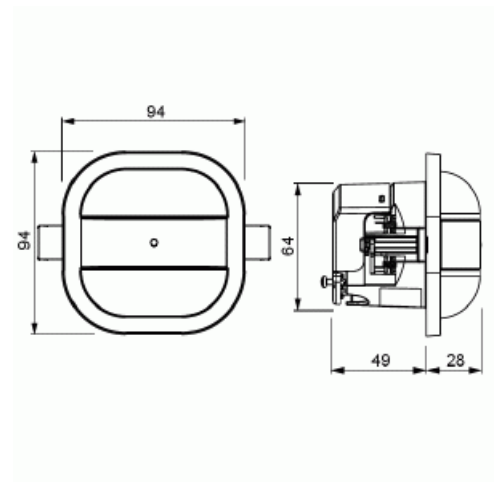

## Product Card

14x3m (höjd 3m). För korridorer. Är slav till närvarodetektoer med DALI styrning. Vit

# Närvarodetekt Korridor Slav DALI

14x3m (höjd 3m). För korridorer. Är slav till närvarodetektoer med DALI styrning. Vit

**Type:** 6819/59-24-500

**EI-Number:** 1301062

**Product ID:** 2CKA006800A2761

**GTIN:** 4011395217856

För korridor, klassrum. Är slav till närvarodetektoer med DALI styrning. Täcker område 14x3m (3m montagehöjd). Vit