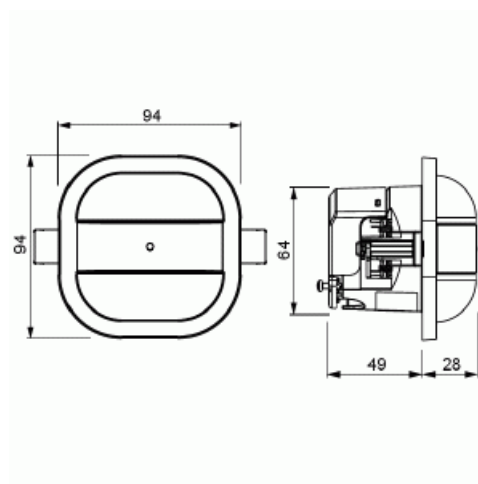

## Product Card

14x3m (höjd 3m). För korridorer. Är slav till närvarodetektoer med DALI styrning. Vit

# Närvarodetekt Korridor Slav DALI

14x3m (höjd 3m). För korridorer. Är slav till närvarodetektoer med DALI styrning. Vit

**Type:** 6819/59-24-500

**EI-Number:** 1301062

**Product ID:** 2CKA006800A2761

**GTIN:** 4011395217856

För korridor, klassrum. Är slav till närvarodetektoer med DALI styrning. Täcker område 14x3m (3m montagehöjd). Vit