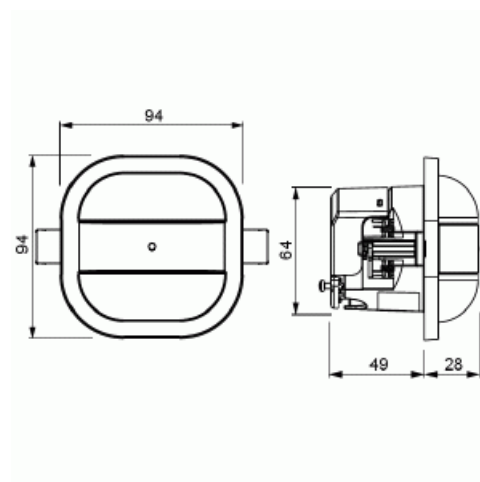

Type: 6819/50-24-500

EI-Number: 1301056

Product ID: 2CKA006800A2797

GTIN: 4011395231920

Med denna närvarodetektor kan man få Hel/Halvautomatik. 4-timmar permanentljus på /av. Korttidsimpuls för trappljus-automation. För att komma åt vissa funktioner krävs Sidoanslutningsdonet 6494-500 (13 011 43). För infällt montage. Täcker 14x3m (3m montagehöjd).

Parameterisering görs direkt på apparaten eller via handhållen IR-sändare 6843 (13 000 43)