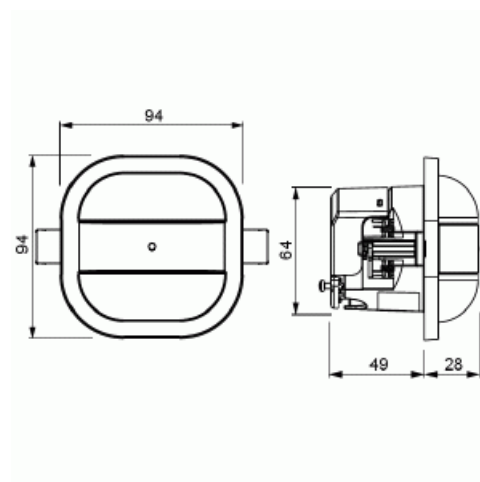

**GTIN:** 4011395231920

Med denna närvarodetektor kan man få Hel/Halvautomatik. 4-timmar permanentljus på /av. Korttidsimpuls för trappljus-automation. För att komma åt vissa funktioner krävs Sidoanslutningsdonet 6494-500 (13 011 43). För infällt montage. Täcker 14x3m (3m montagehöjd).