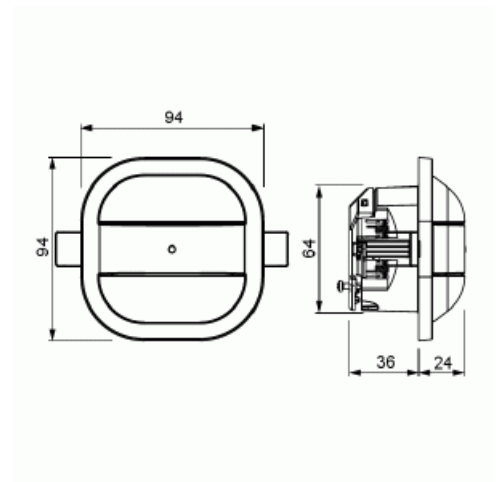

Product Card

10m i diameter (höjd 3m). För t.ex garage. Har e-Contact för LEDi, Glödl, halog melektronisk trafo. 2-200W/VA. Vit Blåtand

Närvarodet Universal e-Contact BT IP41

10m i diameter (höjd 3m). För t.ex garage. Har e-Contact för LEDi, Glödl, halog melektronisk trafo. 2-200W/VA. Vit Blåtand

Type: 6817/93-204-500

EI-Number: 1301142

Product ID: 2CKA006800A2803

GTIN: 4011395231999

Med denna närvarodetektor kan man få Hel/Halvautomatik. 4-timmar permanentljus på /av. Korttidsimpuls för trappljus-automation. e-Contact ihop med Blåtand ger utökad funktionalitet så som mjukstart, mjukstopp av belysningen, kontstantljusstyrning. För att komma åt vissa funktioner krävs Sidoanslutningsdonet 6494-500 (13 011 43). För infällt montage. Täcker diameter 10m (3m montagehöjd).

Product Card

10m i diameter (höjd 3m). För t.ex garage. Har e-Contact för LEDi, Glödl, halog melektronisk trafo. 2-200W/VA. Vit Blåttand

Märkspänning:	230 V
Min inkopplingstid:	60 s
Max. inkopplingstid:	30 min
Detekteringsvinkel horisontell från/till:	90...360 °
Svarsvärde luminositet:	5...2000 lx
Max. omkopplingseffekt:	200 W
Temperaturområde:	-5...45 °C
Antal växlingszoner:	640
Omformare ingång:	Yes
Med alarmfunktion:	No
Bredd:	94 mm
Höjd:	94 mm
Djup:	59 mm
Inbyggnadsdjup:	36 mm
Inbyggnadsdiameter:	68 mm
Minsta djup på infälld installationsdosa:	36 mm
Kompatibel med Apple HomeKit:	No
Kompatibel med Google Assistant:	No
Kompatibel med Amazon Alexa:	No
Med stöd för IFTTT:	No