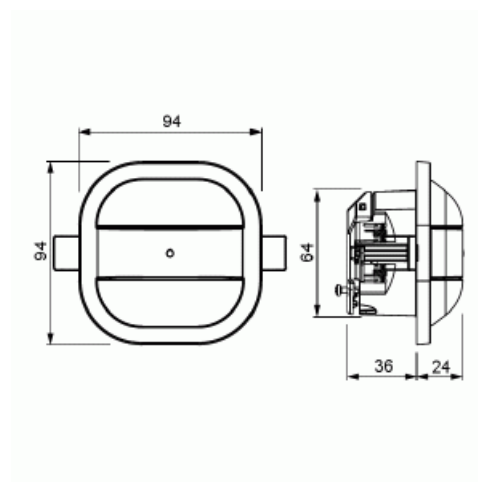

Product Card

10m i diameter (höjd 3m). För t.ex garage. Har e-Contact för LEDi, Glödl, halog melektronisk trafo. 2-200W/VA. Vit Blåtand

Närvarodet Universal e-Contact BT IP41

10m i diameter (höjd 3m). För t.ex garage. Har e-Contact för LEDi, Glödl, halog melektronisk trafo. 2-200W/VA. Vit Blåtand

Type: 6817/93-204-500

EI-Number: 1301142

Product ID: 2CKA006800A2803

GTIN: 4011395231999

Med denna närvarodetektor kan man få Hel/Halvautomatik. 4-timmar permanentljus på /av. Korttidsimpuls för trappljus-automation. e-Contact ihop med Blåtand ger utökad funktionalitet så som mjukstart, mjukstopp av belysningen, kontstantljusstyrning. För att komma åt vissa funktioner krävs Sidoanslutningsdonet 6494-500 (13 011 43). För infällt montage. Täcker diameter 10m (3m montagehöjd).