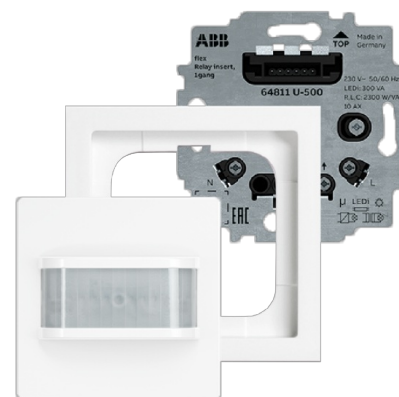

Flex Rörelsesensor basic 180 set

Flex Rörelsesensor basic 180 set
Impressivo vit

Type: 64761 UJ-84-500

EI-Number: 1301494

Product ID: 2CKA006800A2951

GTIN: 4011395293492

Rörelsesensor för ljusstyrning. Beroende på inställd ljusstyrka (5 - 500 lx.) känner rörelsesensorn av rörelse och tänder ljuset under den inställda tiden (10 sek. - 30 min.) efter sista rörelsen. Detta kompletta kit innehåller 64811 U-relä, 64761-84 PIR180 Basic-sensor och enkelram. Levereras i vitt imponerande design.

Technical specification

Packing

Package:	1/10
Unit:	PCS

ETIM Data

Modell/Utförande:	Rörelsegivare
Sensortyp:	Övrigt
Med DALI-gränssnitt:	Yes
Konstantljusstyrning:	Yes
HVAC-styrning:	Yes

Product Card

Flex Rörelsesensor basic 180 set Impressivo vit

Product Card

Flex Rörelsesensor basic 180 set Impressivo vit

Detekteringsvinkel horisontell från/til:	13...180 °
Svarsvärde luminositet:	5...500 lx
Omformare ingång:	Yes
Med alarmfunktion:	Yes
Bredd:	80 mm
Höjd:	80 mm
Djup:	48 mm
Inbyggnadsdjup:	25 mm
Inbyggnadslängd:	25 mm
Minsta djup på infälld installationsdosa:	25 mm
Kompatibel med Apple HomeKit:	Yes
Kompatibel med Google Assistant:	Yes
Kompatibel med Amazon Alexa:	Yes
Med stöd för IFTTT:	Yes