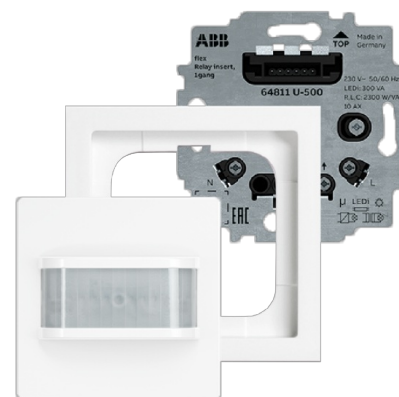

Flex Rörelsesensor basic 180 set

Flex Rörelsesensor basic 180 set
Impressivo vit

Type: 64761 UJ-84-500

EI-Number: 1301494

Product ID: 2CKA006800A2951

GTIN: 4011395293492

Rörelsesensor för ljusstyrning. Beroende på inställd ljusstyrka (5 - 500 lx.) känner rörelsesensorn av rörelse och tänder ljuset under den inställda tiden (10 sek. - 30 min.) efter sista rörelsen. Detta kompletta kit innehåller 64811 U-relä, 64761-84 PIR180 Basic-sensor och enkelram. Levereras i vitt imponerande design.

Technical specification

Packing

Package:	1/10
Unit:	PCS

ETIM Data

Modell/Utförande:	Rörelsegivare
Sensortyp:	Passivt infraröd
Med DALI-gränssnitt:	Yes
Konstantljusstyrning:	Yes
HVAC-styrning:	Yes

Product Card

Flex Rörelsesensor basic 180 set Impressivo vit

Forcerad påslagning:	Yes
Forcerad frånkoppling:	Yes
Djurzon:	Yes
Underkrypningskydd:	Yes
Fungerar i nätverk:	Yes
Optimal montagehöjd:	1.1 m
Trapphusövervakning:	Yes
Förbikopplingsomkopplare:	Yes
Max. räckvidd i sidled:	12 m
Max. räckvidd framåt:	12 m
Lämplig för trådlös överföring:	Yes
Fjärrreglerad:	Yes
Med fjärrstyrning:	Yes
Svarsvärde justerbar känslighet:	Yes
Inställbart ljusvärde:	Yes
Med signalenhet:	Yes
Teach-funktion för svarsvärdesluminositet:	Yes
Dimmer-funktion med dimmergrundelement:	Yes
Monteringsmetod:	Infällt montage
Lämplig för takmontering:	Yes
Lämplig för väggmontering:	Yes
Material:	Plast
Materialkvalitet:	Termoplast
Halogenfri:	Yes
Ytskydd:	Obehandlad
Typ av yta:	Blank
Anti-bakteriell:	Yes
Färg:	Vit
RAL-nummer (liknande):	9016
Transparent:	Yes
Kapslingsklass (IP):	IP20
Frekvensområde:	50 Hz
Märkspänning:	230 V
Min inkopplingstid:	10 s