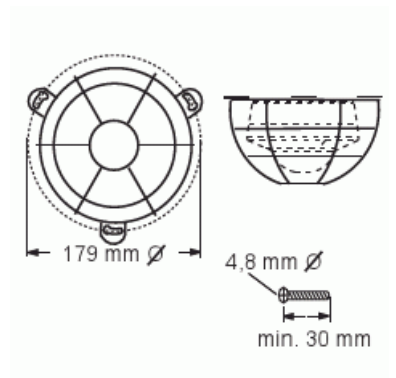

BasicLINE skyddsgaller

BasicLINE skyddsgaller, vit

Type: 6898

EI-Number: 1300044

Product ID: 2CKA006899A2304

GTIN: 4011395133361

Skyddsgaller för närvarodetektorer Mini, Basic & Korridor. Kan även användas i kombination med förhöjningsram 6888.

Mått: 180mm x 180mm x 98mm

Technical specification

Packing

Package:	1/12
Unit:	PCS

ETIM Data

Typ av tillbehör/reservdel:	Övrigt
Tillbehör:	Yes
Reservdel:	No
Färg:	Vit