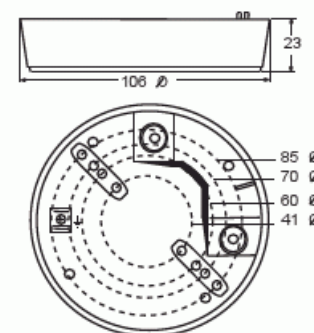

Product Card

BasicLINE förhöjningsram för utanpåliggande montage

BasicLINE förhöjningsram

BasicLINE förhöjningsram för utanpåliggande montage

Type: 6888

EI-Number: 1300047

Product ID: 2CKA006899A2305

GTIN: 4011395133378

För utanpåliggande installation och för ökad kapslingsklass (IP 54) skall utanpåliggande förhöjningsram 6888 användas.

Mått: 106mm x 106mm x 26mm

Technical specification

Packing

Package:	1/90
Unit:	PCS

ETIM Data