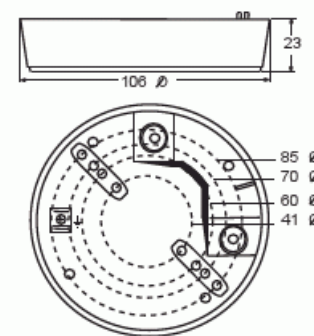

Product Card

BasicLINE förhöjningsram för utanpåliggande montage

BasicLINE förhöjningsram

BasicLINE förhöjningsram för utanpåliggande montage

Type: 6888

EI-Number: 1300047

Product ID: 2CKA006899A2305

GTIN: 4011395133378

För utanpåliggande installation och för ökad kapslingsklass (IP 54) skall utanpåliggande förhöjningsram 6888 användas.

Mått: 106mm x 106mm x 26mm

Technical specification

Packing

Package:	1/90
Unit:	PCS

ETIM Data