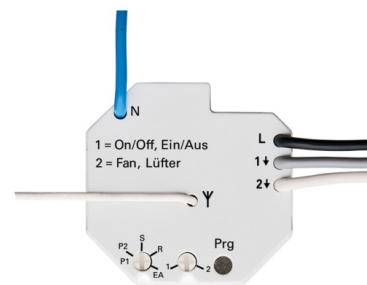

Trådlös aktor RF

Trådlös aktor RF, relä 230V 2 x 3AX

Type: 6703-500

EI-Number: 1701035

Product ID: 2CLA813070A1059

GTIN: 8427238107530

För trådlös omkoppling av elektriska laster. 2x3A

Frånslagsfördröjning: 2 min. / 30 s.

Repeater funktion kan aktiveras för utökad räckvidd.

3 ledaranslutning (nolledare krävs).

Frekvens: 868 MHz.

Räckvidd: max 100 m.

Märkspänning: 230 V ~, + 10% / -10%

Märkfrekvens: 50 Hz

Utgångar: 2 Slutande kontakt, potential bundna

Lämplig för: 230 V glödlampor

Märkström: 3 A

Lämplig för: Lysrör

Märkström: 3 AX

Lämplig för: lågspännings halogenlampor med konventionella transformatorer eller elektroniska transformatorer.

Märkström: 3 A

Utgångsspänning : 230 V ~

Skyddsklass: IP 20

Temperaturområde: -5 ° C till 45 ° C

Mått: (L x B x D): 47 mm x 48 mm x 22 mm

Inbyggnadsdjup: 25 mm

Technical specification

Classification

Lämplig för skyddsklass (IP):	IP20
-------------------------------	------