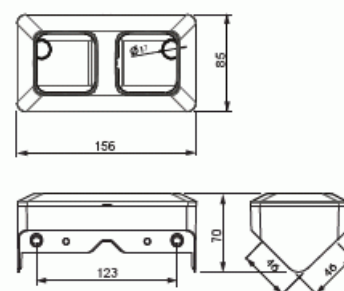

Product Card

Hörnbox, Jussi, inkl. 2-fack täckram

Hörnbox

Hörnbox, Jussi, inkl. 2-fack täckram

Type: 2512H.13

EI-Number: 1817181

Product ID: 2TKA00000051

GTIN: 6438199000671

Technical specification

Packing

Package:	1/20
Unit:	PCS

ETIM Data

Sammansättning:	Utanpåliggande monterad kapsling
Lämplig för kopplingsmoduler i hushållsmiljöer:	No
Antal enheter:	2
Monteringsriktning:	Horisontell och vertikal
Form:	Rund
Material:	Plast
Materialkvalitet:	Termoplast